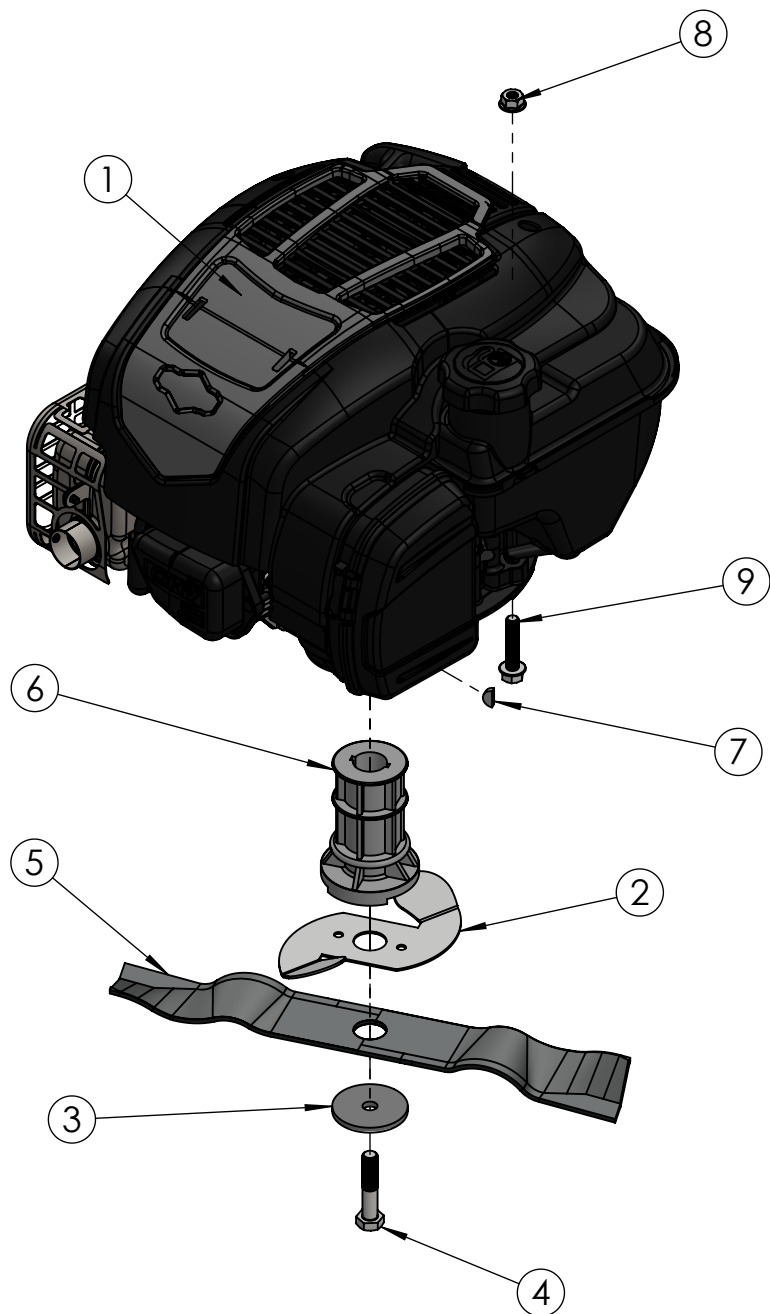

Nome	Data
Disegnato	Bianchi	19/02/2021
Controllato	Fumagalli	19/02/2021
A meno che non diversamente specificato le dimensioni sono espresse in mm.		
Quote senza indicazioni di tolleranza in accordo con la normativa ISO DIN 2768 mK.		
Proprietà della GRIN s.r.l. E' vietato a termini di legge l'uso, la duplicazione e la costruzione di quanto rappresentato.		

GRIN s.r.l.
Via delle Industrie n°13
23896 Sirtori (LC) - ITALY
Tel. +39.039 955198
Fax. +39.039 8990082
Numero Verde 800.54.38.58
www.mygrin.it
info@mygrin.it

Descrizione:

HM37