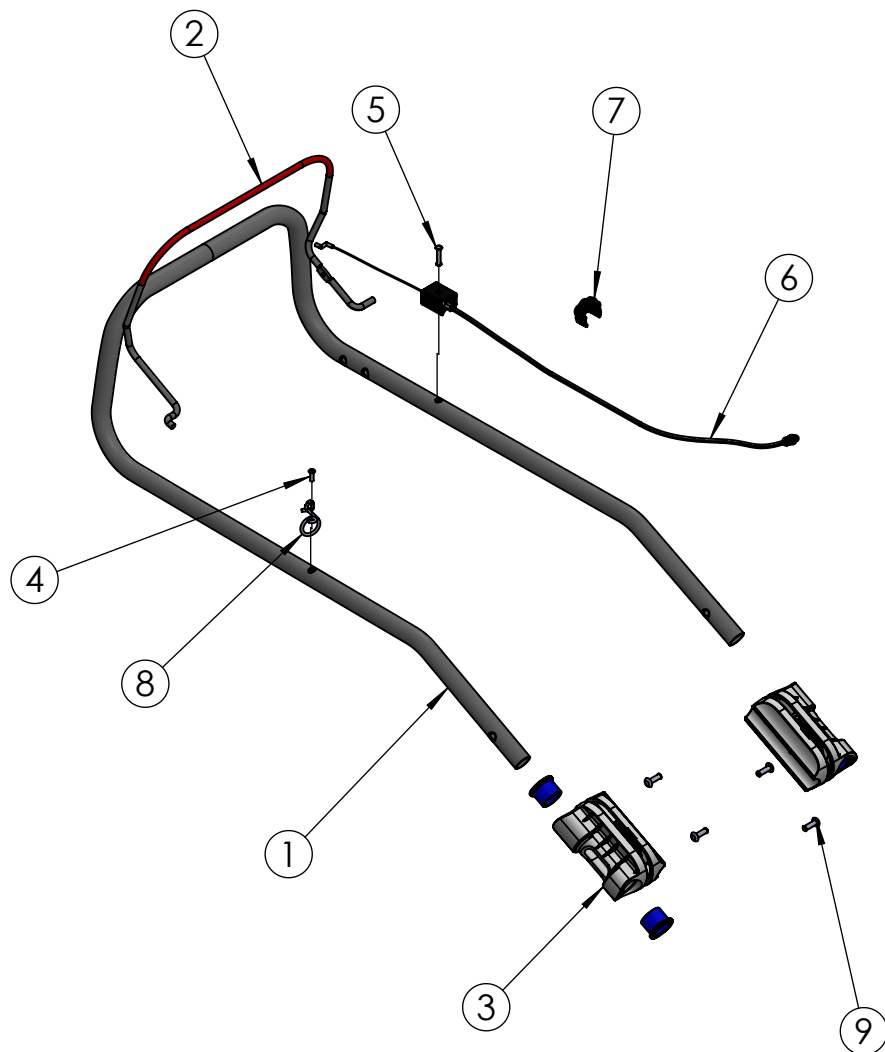

Nome	Data
Disegnato	Bianchi	19/02/2021
Controllato	Fumagalli	19/02/2021
A meno che non diversamente specificato le dimensioni sono espresse in mm.		
Quote senza indicazioni di tolleranza in accordo con la normativa ISO DIN 2768 mK.		
Proprietà della GRIN s.r.l. E' vietato a termini di legge l'uso, la duplicazione e la costruzione di quanto rappresentato.		

GRIN s.r.l.
Via delle Industrie n°13
23896 Sirtori (LC) - ITALY
Tel. +39.039 955198
Fax. +39.039 8990082
Numero Verde 800.54.38.58
www.mygrin.it
info@mygrin.it

Descrizione:

HM37