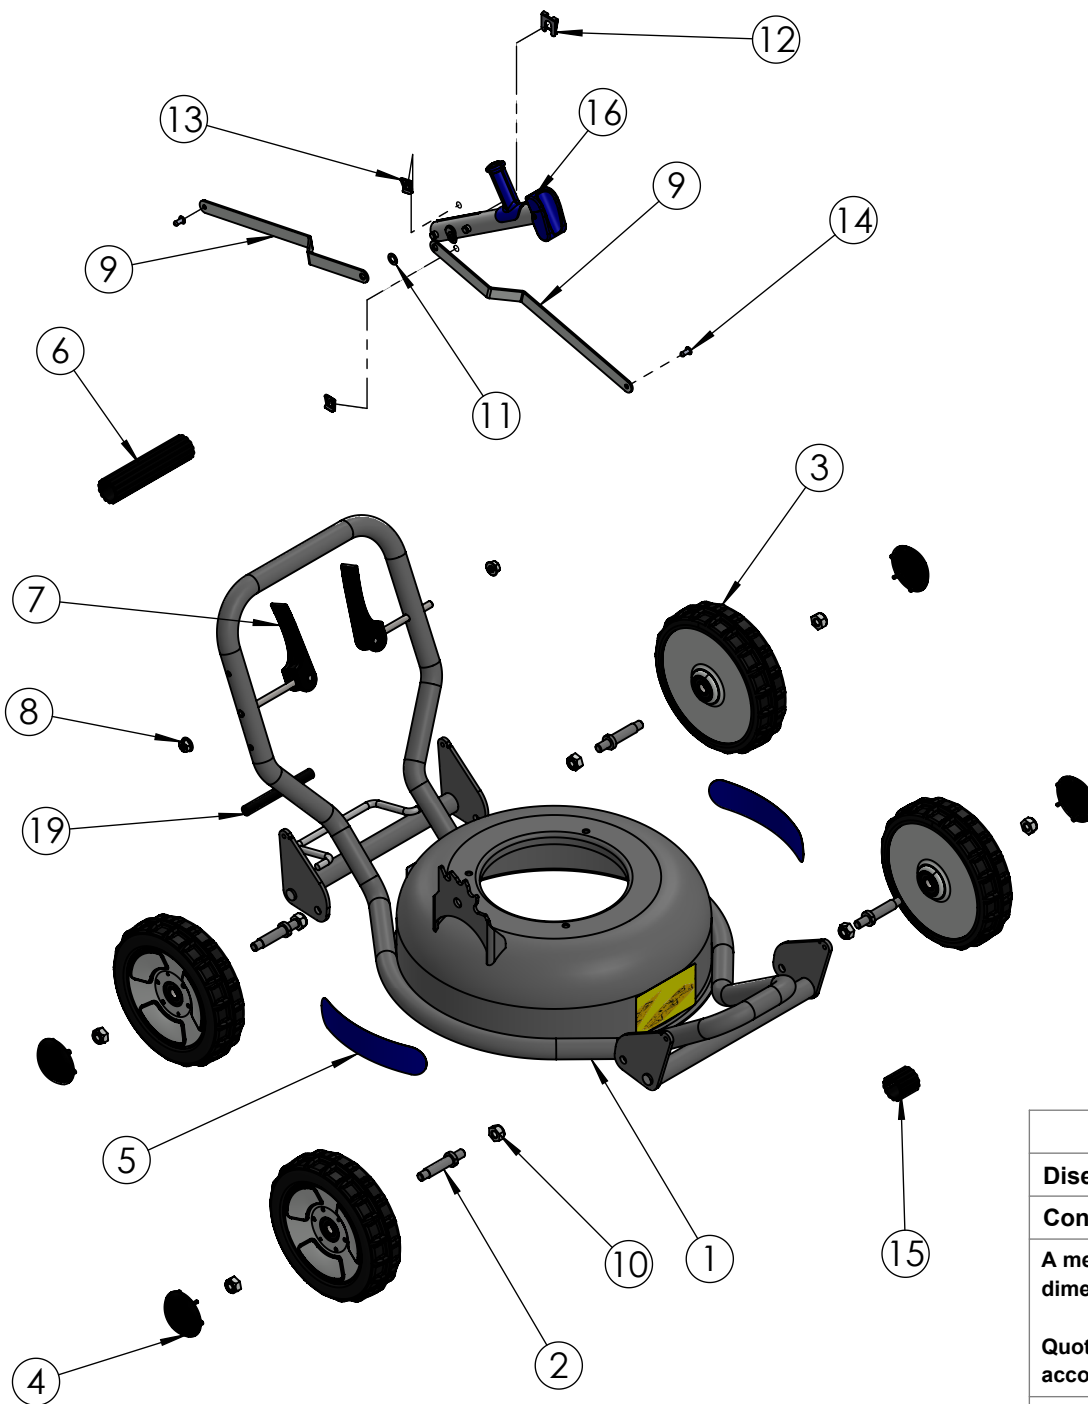

Nome	Data
Disegnato	Bianchi	19/02/2021
Controllato	Fumagalli	19/02/2021
A meno che non diversamente specificato le dimensioni sono espresse in mm.		
Quote senza indicazioni di tolleranza in accordo con la normativa ISO DIN 2768 mK.		
Proprietà della GRIN s.r.l. E' vietato a termini di legge l'uso, la duplicazione e la costruzione di quanto rappresentato.		

GRIN s.r.l.
Via delle Industrie n°13
23896 Sirtori (LC) - ITALY
Tel. +39.039 955198
Fax. +39.039 8990082
Numero Verde 800.54.38.58
www.mygrin.it
info@mygrin.it

Descrizione:

HM37