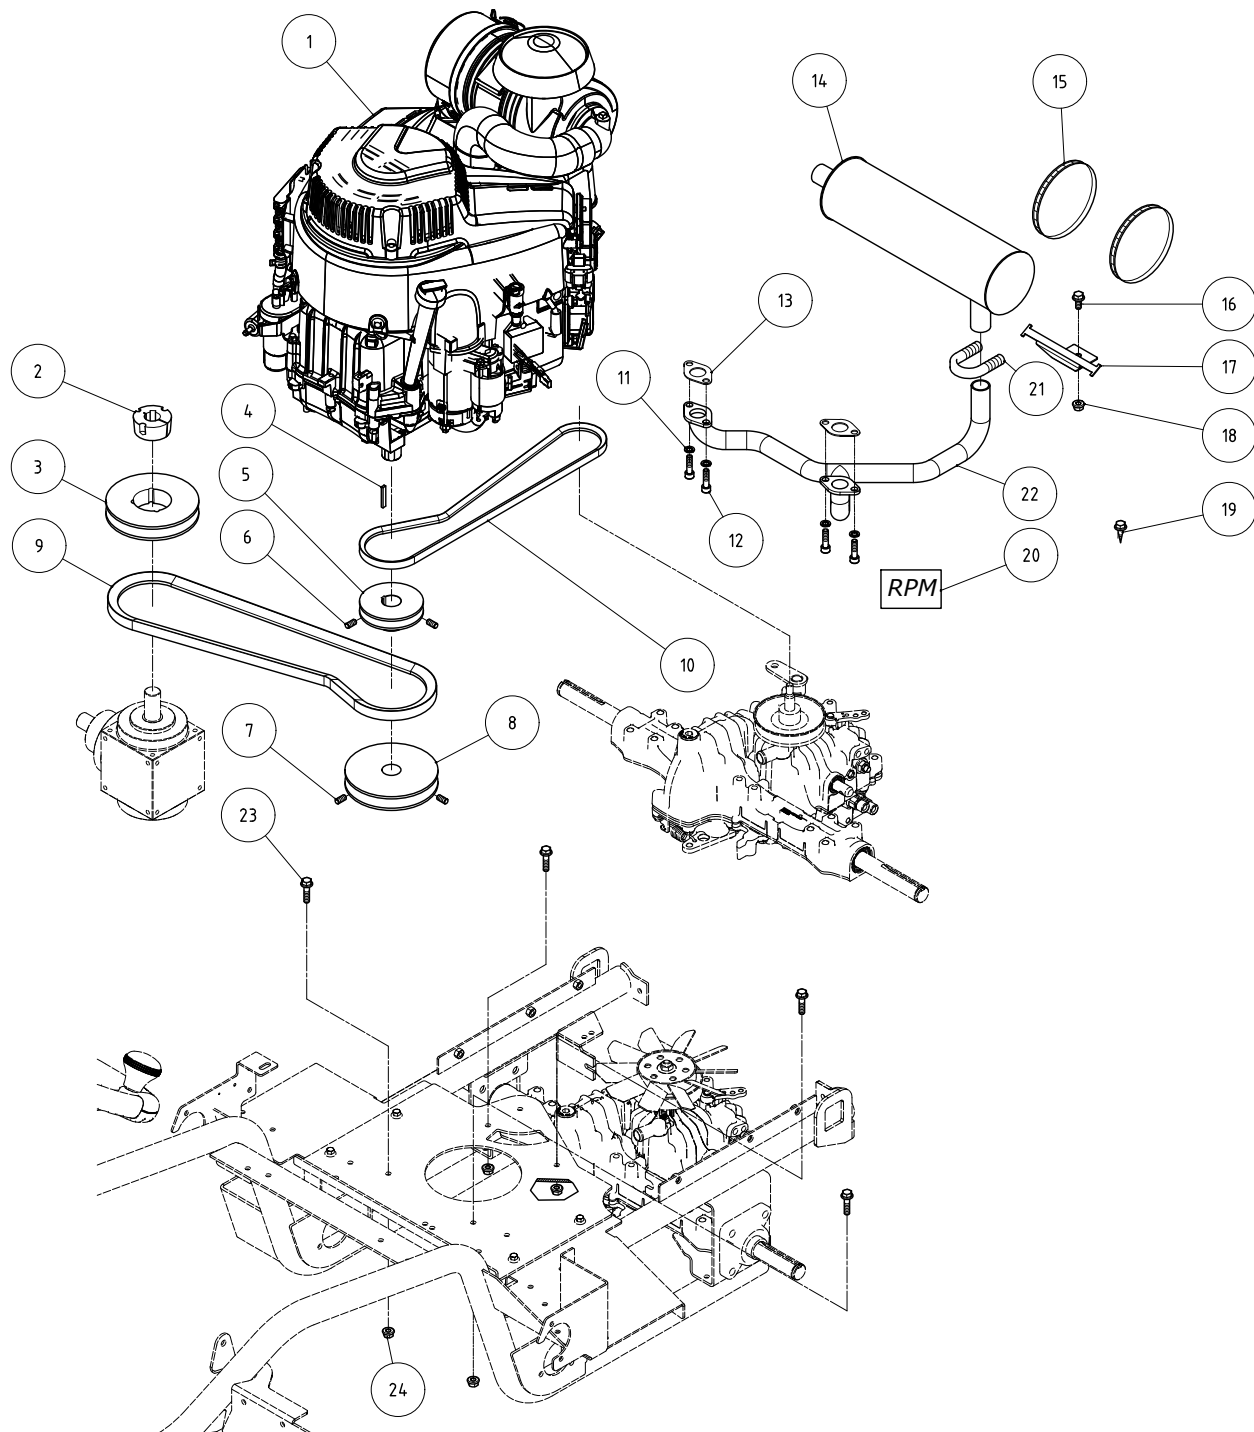

TAV 05

Ersatzteilliste/Spare Parts List Racoon 110 4x4 Kommunal

Gültig ab/Valid from ID Nr. 4747022001

5 von 29

Tafel	Ref. No.	Code	Stella Artikel Nr.	Beschreibung	Description	Menge/Qtà
TAV 05	1	36102440	84532	Briggs & Stratton Vanguard 26HP M	Briggs & Stratton Vanguard 26HP engine	1
TAV 05	2	30820020	84516	Taper Spannbuchse	Taper Pulley	1
TAV 05	3	36841050	82518	Keilriemenscheibe	Pulley	1
TAV 05	4	31401560	84518	Passfeder	Key	1
TAV 05	5	6GV05200	84761	Keilriemenscheibe	Pulley	1
TAV 05	6	39112450	84571	Gewindestift	Pin	2
TAV 05	7	39103350	84570	Gewindestift	Pin	2
TAV 05	8	6GV05300	84762	Keilriemenscheibe	Pulley	1
TAV 05	9	31001760	84501	Keilriemen Messerantrieb	Belt GATES	1
TAV 05	10	31001770	84502	Keilriemen Motor - Hydrostat	Belt	1
TAV 05	11	3730105T	84601	Federung	Grower washer	4
TAV 05	12	39371020	84819	Zoltschraube	Screw	4
TAV 05	13	34601090	84529	Auspuff-Dichtung	Exhaust gasket	2
TAV 05	14	5FS025C0	84621	Auspuff	Exhaust	1
TAV 05	15	33801290	84591	Kabelbinder	Cable tie	2
TAV 05	16	3946102T	84611	Schraube	Screw	1
TAV 05	17	6HQ071T0	84780	Schalldämpferhalterung	Muffler support	1
TAV 05	18	3298103T	71247	Mutter	Nut	1
TAV 05	19	39441010	84573	Masseschraube	Ground screw	1
TAV 05	20	36331030	84533	Federsatz zum Einstellen der Drehu	Spring kit for adjusting turns	1
TAV 05	21	33801280	84590	Befestigung Schalldämpfer	Muffler collar	1
TAV 05	22	5LH006C0	84651	Auspuffkrümmer	Exhaust manifold	1
TAV 05	23	3946101T	84610	Schraube	Screw	4
TAV 05	24	3325101T	71246	Mutter	Nut	4