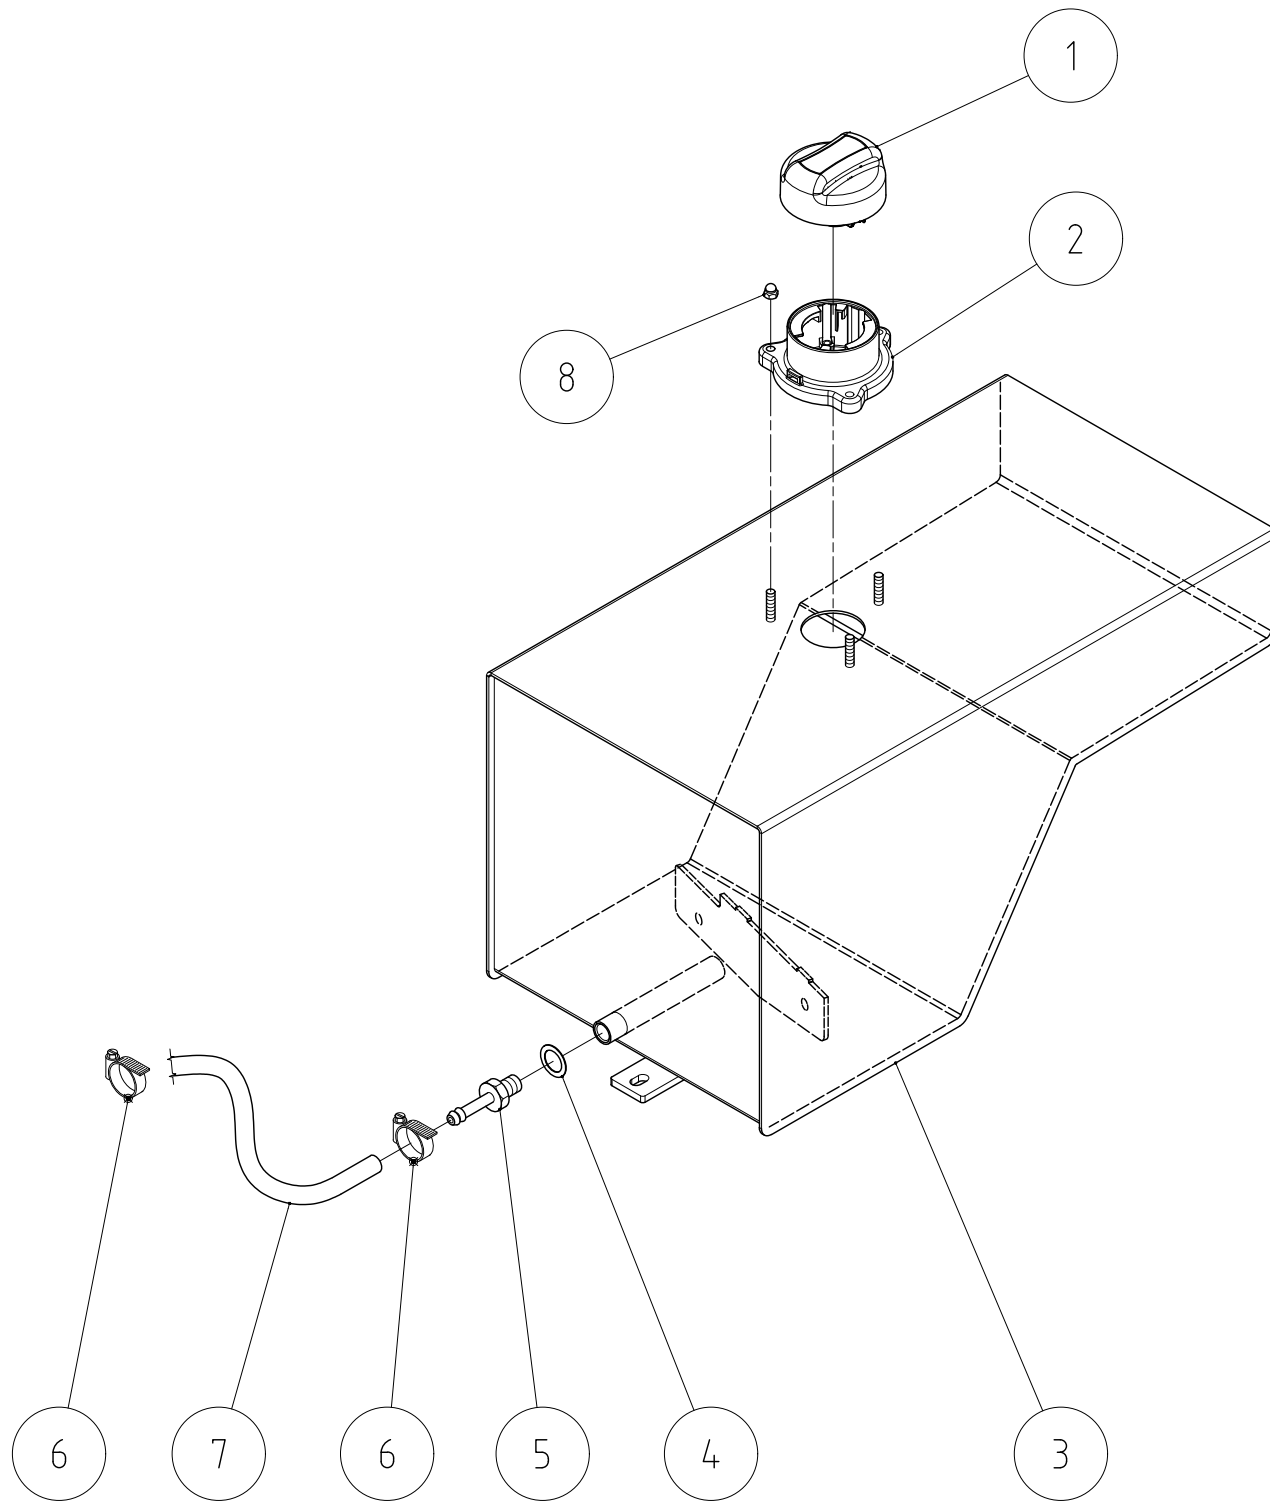

TAV 24 5HI019PA

Ersatzteilliste/Spare Parts List Racoon 110 4x4 Kommunal
Gültig ab/Valid from ID Nr. 4747022001
24 von 29

Tafel	Ref. No.	Code	Stella Artikel Nr.	Beschreibung	Description	Menge/Qtà
TAV 24	1	30601140	84515	Tankdeckel	Tank Cap	1
TAV 24	2	30601130	84514	Tankeinfillstutzen	3-Hole union	1
TAV 24	3	5HI019B0	84641	Benzintank	Petrol tank	1
TAV 24	4	37481030	84546	Kupfer Unterlegscheibe	Copper washer	1
TAV 24	5	36861180	84542	Schlauchverbinder	Hose connector	1
TAV 24	6	33801300	84527	Klemme	Clamb	2
TAV 24	7	38801350	84562	Benzinrohr	Petrol Tube	0,7 m
TAV 24	8	3300101T	84585	Mutter	Grub Screw	3