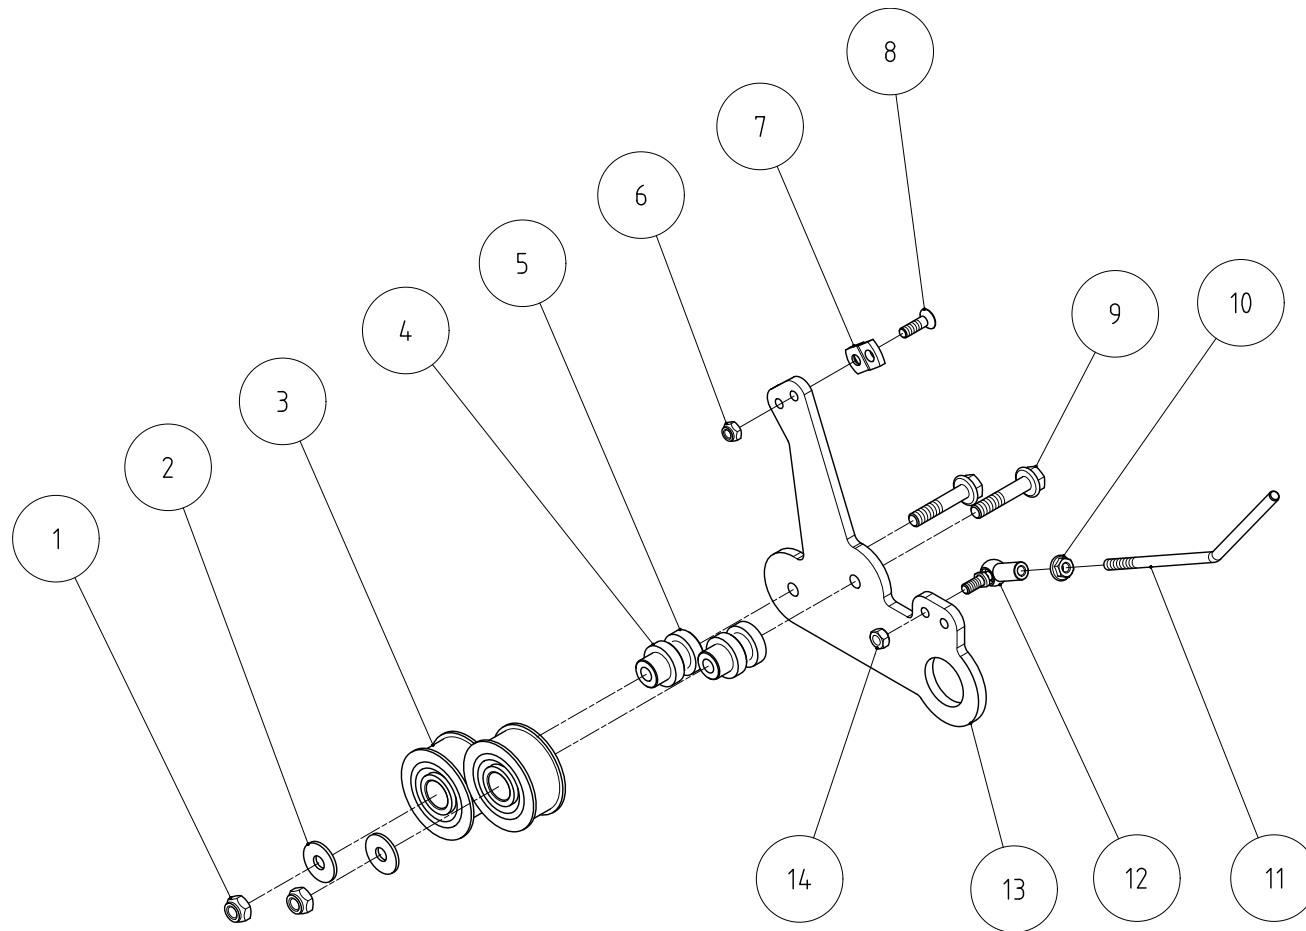

TAV 26

Ersatzteilliste/Spare Parts List Racoon 110 4x4 Kommunal

Gültig ab/Valid from ID Nr. 4747022001

26 von 29

Tafel	Ref. No.	Code	Stella Artikel Nr.	Beschreibung	Description	Menge/Qtà
TAV 26	1	6GR088B0	84757	Passscheibe	Thickness	1
TAV 26	2	3290106T	84580	Mutter	Nut	1
TAV 26	3	6CT297T0	84699	Abstandshalter	Spacer	1
TAV 26	4	6CT296T0	84698	AbstandshaltermitGewinde	Threaded spacer	1
TAV 26	5	6GR089B0	84758	Kurbelgehäuse-Seitenverlängerung	Crankcase side extension	1
TAV 26	7	3930360T	70480	Schraube	Screw	1
TAV 26	8	3946102T	84611	Schraube	Screw	1
TAV 26	9	3931295T	70077	Schraube	Screw	3
TAV 26	10	3700106T	70014	Scheibe	Washer	3
TAV 26	11	3298103T	71247	Mutter	Nut	3
TAV 26	12	30820020	84516	Taper Spannbuchse	Taper Pulley	1
TAV 26	13	36841050	82518	Keilriemenscheibe	Pulley	1
TAV 26	14	31001760	84501	Keilriemen Messerantrieb	Belt GATES	1
TAV 26	15	5LH008T0	84653	Riemenspanner Rohr	Rotor belt tensioner tube	1
TAV 26	16	6FU18700	84718	Feder	Spring	1
TAV 26	17	6DT046T0	84708	Federführung	Spring guide	1
TAV 26	18	6DG25700	84506	Bowdenzug Messereinschaltung	Rotor engagement wire	1

TAV 27
6BT011PA

Ersatzteilliste/Spare Parts List Racoon 110 4x4 Kommunal
Gültig ab/Valid from ID Nr. 4747022001
27 von 29

Tafel	Ref. No.	Code	Stella Artikel Nr.	Beschreibung	Description	Menge/Qtà
TAV 27	1	3322104T	70009	Mutter	Nut	2
TAV 27	2	3701130T	70082	Scheibe	Washer	2
TAV 27	3	6BU004PX	84678	Riemenscheibe mit Lager Buchse	Pulley with bearing	2
TAV 27	4	6CT256T0	84690	Distanzbuchse	Bushing	2
TAV 27	5	6HC055T0	84768	Mutter	Distanz bush	2
TAV 27	6	3322103T	70102	Platte	Nut	1
TAV 27	7	6FL054T0	84709	Senkschraube	Plate	1
TAV 27	8	3950240T	71144	Schraube	Screw	1
TAV 27	9	3946101T	84610	Mutter	Screw	2
TAV 27	10	3298102T	71253	Zugstange	Nut	1
TAV 27	11	6GI060T0	84726	Winkelgelenk	rotor brake release rod	1
TAV 27	12	38661030	84557	Spannarm Riemen Messerwelle	Angle joint	1
TAV 27	13	6BT011T0	84677	Mutter	Tensioning arm	1
TAV 27	14	3294104T	84581		Nut	1