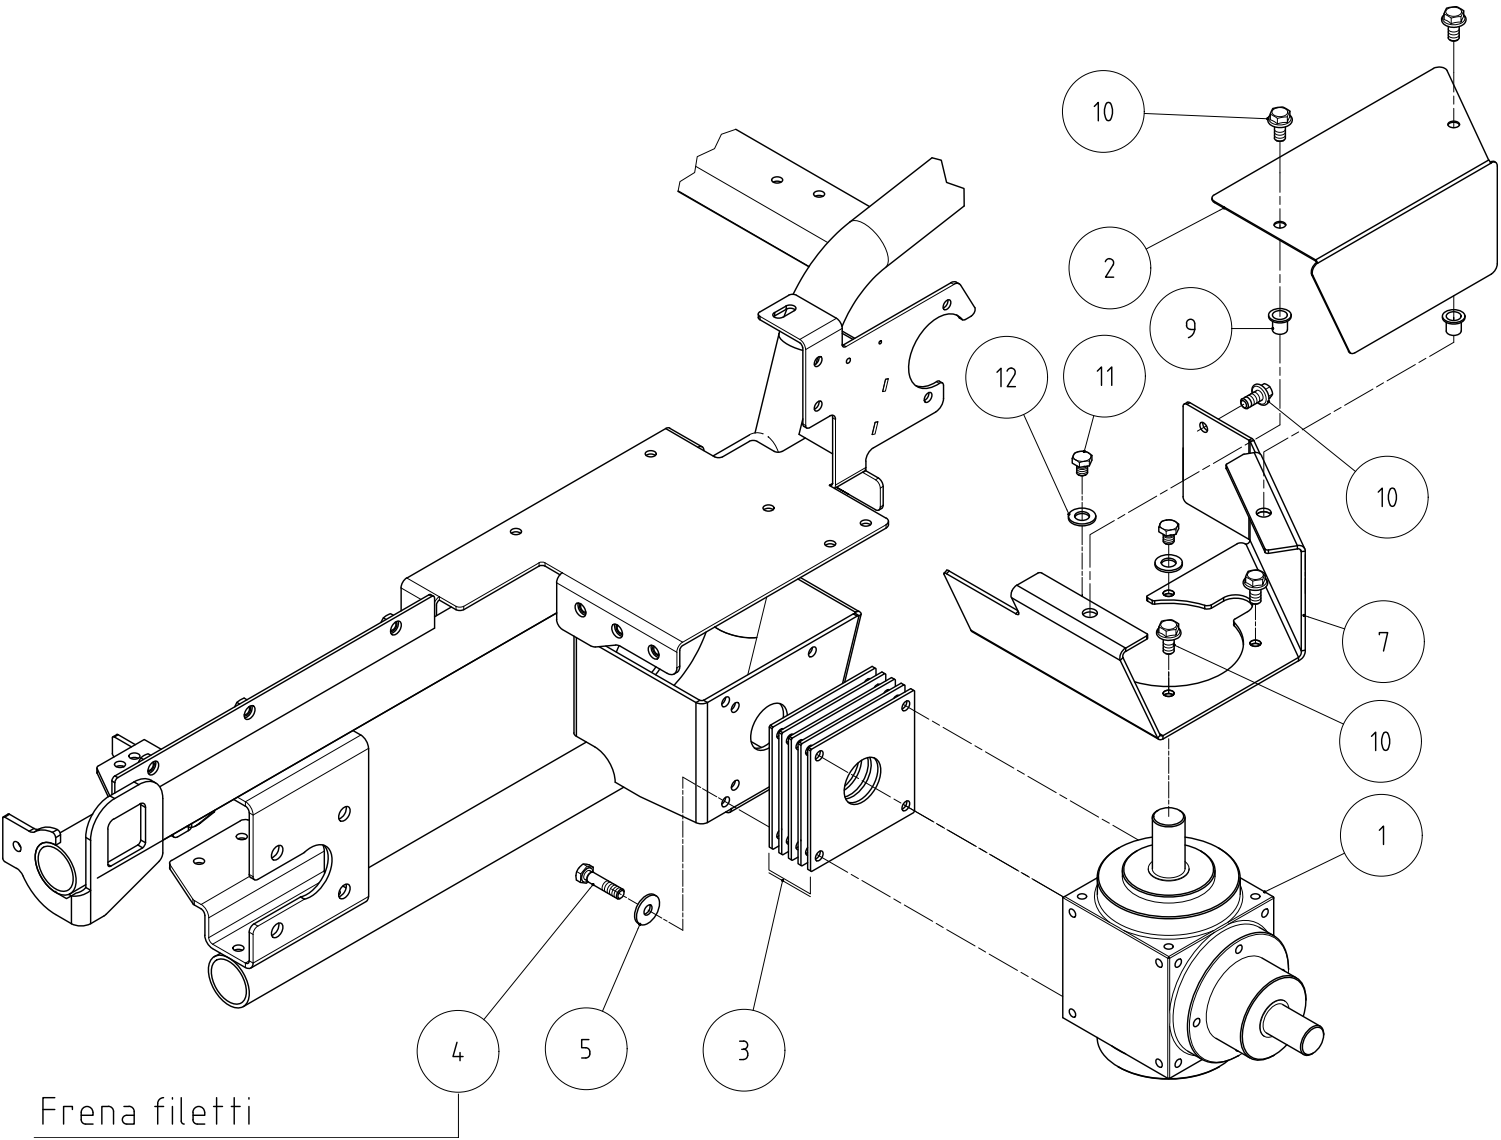

TAV 21

Frena filetti

Ersatzteilliste/Spare Parts List Racoon 110 4x4 Kommunal
Gültig ab/Valid from ID Nr. 4747022001
21 von 29

Tafel	Ref. No.	Code	Stella Artikel Nr.	Beschreibung	Description	Menge/Qtà
TAV 21	1	38840070	84567	Getriebe RV 110 Abdeckblech	RV 110 gearbox	1
TAV 21	2	6GQ149B0	84854	Kit Unterlegscheiben	Cover Plate	1
TAV 21	3	6GR09300	84855	Schraube	Kit Washer	1
TAV 21	4	3930325T	70434	Scheibe	Screw	4
TAV 21	5	3701130T	70082	Blech	Washer	4
TAV 21	7	6GQ148B0	84853	Einschraubgewinde Schraube	Plate	1
TAV 21	9	37601360	84550	Schraube	Thread Insert	2
TAV 21	10	3946102T	84611	Scheibe	Screw	5
TAV 21	11	3931275T	71126		Screw	2
TAV 21	12	3700106T	70014		Washer	2