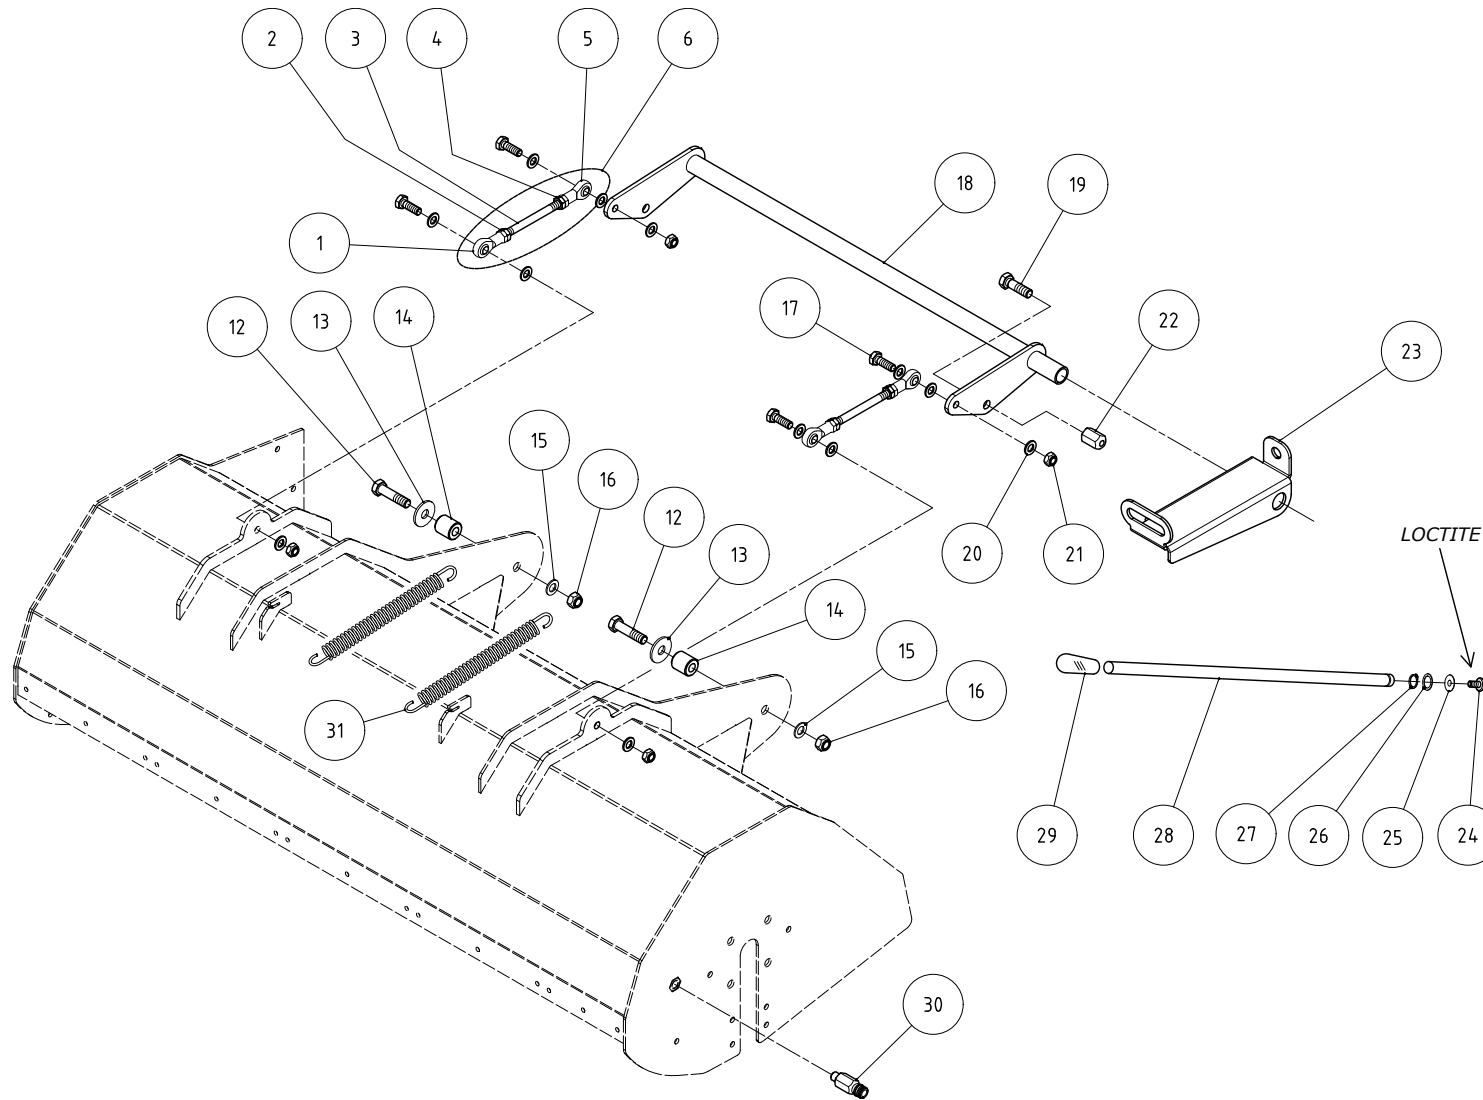

TAV 04

Ersatzteilliste/Spare Parts List Racoon 110 4x4 Kommunal

Gültig ab/Valid from ID Nr. 4747022001

4 von 29

Tafel	Ref. No.	Code	Stella Artikel Nr.	Beschreibung	Description	Menge/Qtà
TAV 04	1	38661050	82538	Gelenkkopf (Links)	Rod end	2
TAV 04	2	3292111T	71183	Mutter	Nut	2
TAV 04	3	6LF028T0	84860	Hebegügel Mähgehäuse	Bracket	2
TAV 04	4	3292107T	70113	Mutter	Nut	2
TAV 04	5	38661040	82538	Gelenkkopf (Rechts)	Rod end	2
TAV 04	6	6LF028PA	84859	Hebegügel Mähgehäuse vormontiert	Bracket komplett	2
TAV 04	12	3930485T	84605	Schraube	Screw	2
TAV 04	13	3701150T	70076	Scheibe	Washer	2
TAV 04	14	6BQ16100	84670	Buchse	Bushing	2
TAV 04	15	3700108T	70024	Scheibe	Washer	4
TAV 04	16	3322106T	70126	Mutter	Nut	2
TAV 04	17	3931385T	70527	Schraube	Screw	4
TAV 04	18	5BF030T0	84616	Traverse für Mähwerk Anhebung	Crossbar for crankcase lifting	1
TAV 04	19	3931460T	70128	Schraube	Screw	1
TAV 04	20	3700107T	70016	Scheibe	Washer	12
TAV 04	21	3322105T	70012	Mutter	Nut	4
TAV 04	22	6LM104T0	84803	Distanzstück	Crankcase lifting spacer	1
TAV 04	23	6CR010T0	84687	Winkel Hebel Mähwerk	Lifting lever connection	1
TAV 04	24	3946102T	84611	Schraube	Screw	1
TAV 04	25	3701130T	70082	Scheibe	Washer	1
TAV 04	26	6HP02050	84776	Passscheibe	Thickness	1
TAV 04	27	38001160	70934	Sicherungsring	Seeger	1
TAV 04	28	6BF16500	84662	Hebel Mähwerk	Crankcase lifting rod	1
TAV 04	29	36601250	84535	Knopf	Knob	1
TAV 04	30	6FR038PA	84712	Schlauchmuffe w/OR	Hose sleeve w/OR	1
TAV 04	31	6FU18900	84721	Feder	Molla	2