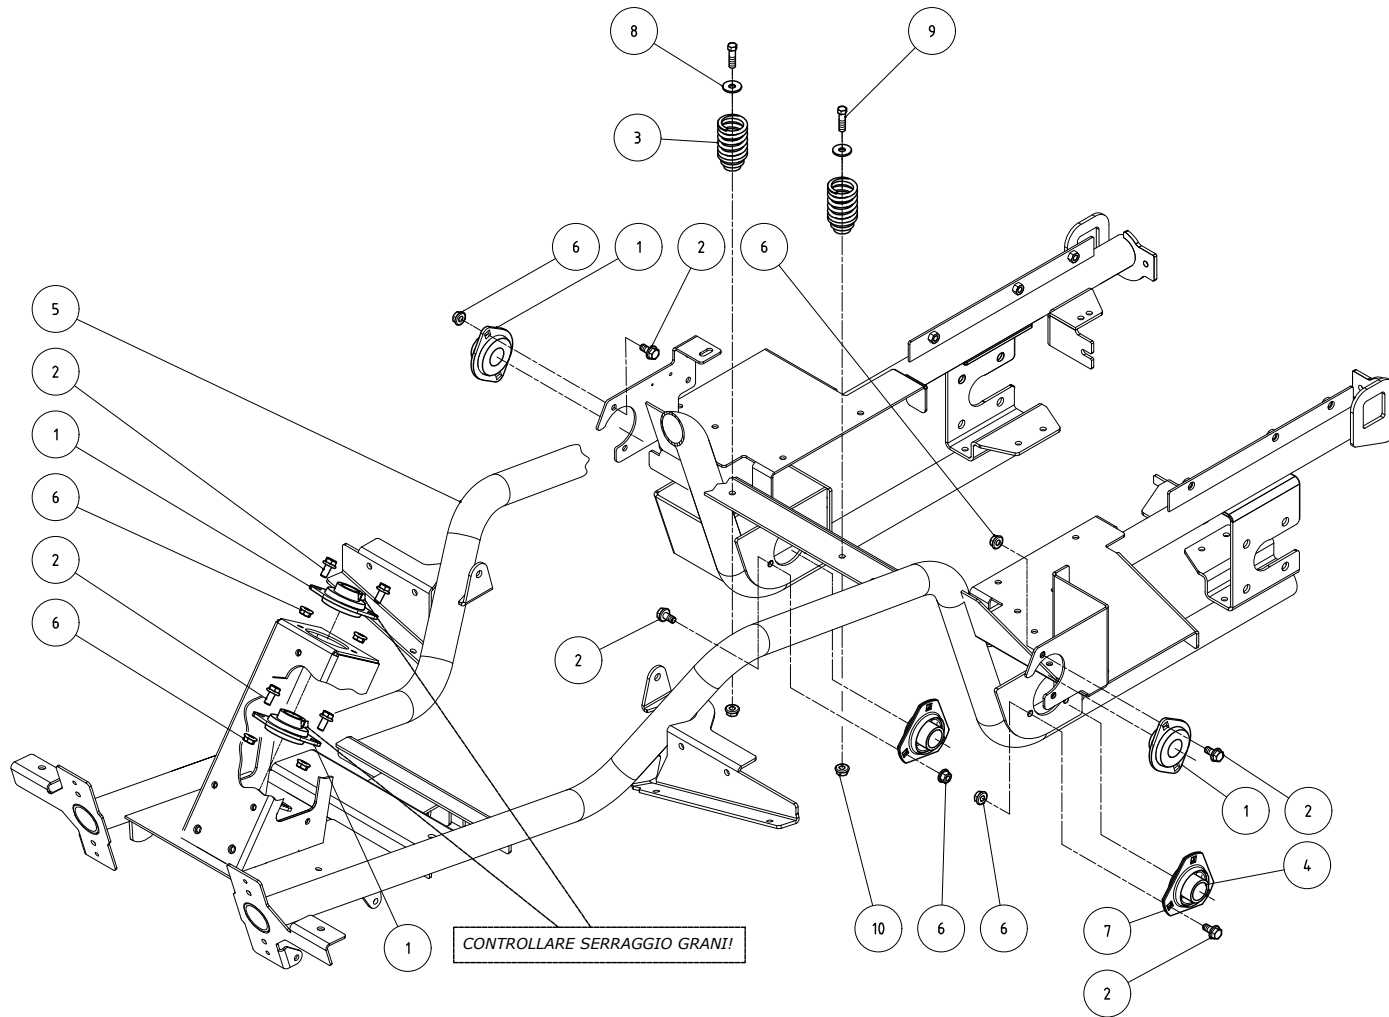

TAV 20

Ersatzteilliste/Spare Parts List Racoon 110 4x4 Kommunal
Gültig ab/Valid from ID Nr. 4747022001
20 von 29

Tafel	Ref. No.	Code	Stella Artikel Nr.	Beschreibung	Description	Menge/Qtà
TAV 20	1	3946102T	84611	Schraube	Screw	4
TAV 20	2	3930335T	70268	Schraube	Screw	2
TAV 20	3	3298103T	71247	Mutter	Nut	6
TAV 20	4	6CT237T0	84688	Abstandshalter	Spacer	2
TAV 20	5	6HQ074T0	84783	Stützbügel	Support bracket	2
TAV 20	6	5GQ064T0	84627	Platte Frontachse	Front axle protection	1

TAV 21

Frena filetti

Ersatzteilliste/Spare Parts List Racoon 110 4x4 Kommunal
Gültig ab/Valid from ID Nr. 4747022001
21 von 29

Tafel	Ref. No.	Code	Stella Artikel Nr.	Beschreibung	Description	Menge/Qtà
TAV 21	1	38840070	84567	Getriebe RV 110 Abdeckblech	RV 110 gearbox	1
TAV 21	2	6GQ149B0	84854	Kit Unterlegscheiben	Cover Plate	1
TAV 21	3	6GR09300	84855	Schraube	Kit Washer	1
TAV 21	4	3930325T	70434	Scheibe	Screw	4
TAV 21	5	3701130T	70082	Blech	Washer	4
TAV 21	7	6GQ148B0	84853	Einschraubgewinde Schraube	Plate	1
TAV 21	9	37601360	84550	Schraube	Thread Insert	2
TAV 21	10	3946102T	84611	Scheibe	Screw	5
TAV 21	11	3931275T	71126		Screw	2
TAV 21	12	3700106T	70014		Washer	2

TAV 22

Ersatzteilliste/Spare Parts List Raccoon 110 4x4 Kommunal
Gültig ab/Valid from ID Nr. 4747022001
22 von 29

Tafel	Ref. No.	Code	Stella Artikel Nr.	Beschreibung	Description	Menge/Qtà
TAV 22	1	5HT521PA	86645	Achspedalhalter (TAV 19 kül.)	Support	1
TAV 22	2	6GQ139T0	84733	Lenkungsplatte linke Seite	Steering plate left side	1
TAV 22	3	38840060	84566	Frontlenkantriebsachse	Kanzaki KXH-10N	1
TAV 22	4	6GQ138T0	84732	Endschalter vorne rechts	Front right limit switch	1
TAV 22	5	3700108T	70024	Scheibe	Washer	4
TAV 22	6	3931450T	70417	Schraube	Screw	4
TAV 22	7	3931375T	70092	Schraube	Screw	6
TAV 22	8	3730106T	84602	Federing	Grower washer	6