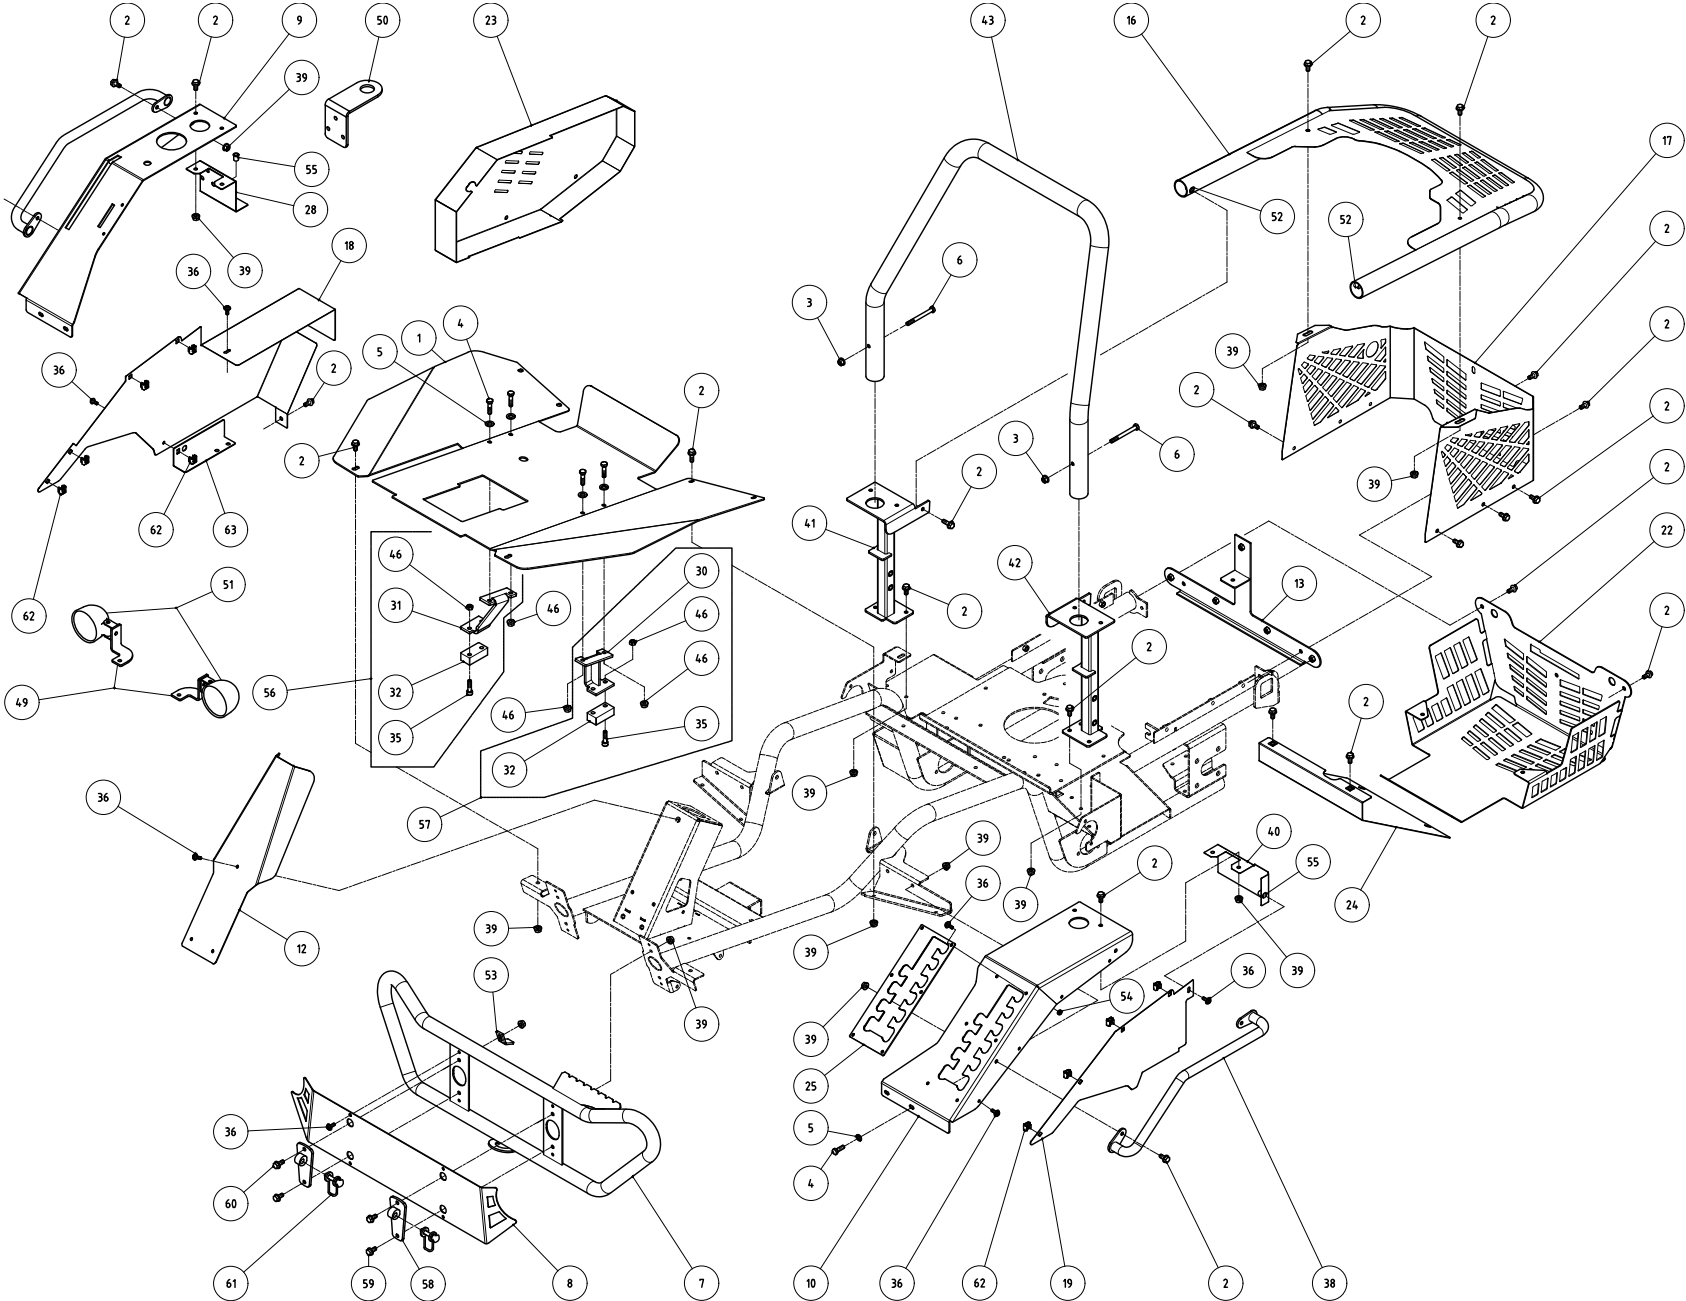

Ersatzteilliste/Spare Parts List Racoon 110 4x4 Kommunal

Gültig ab/Valid from ID Nr. 4747022001

8 von 29

Tafel	Ref. No.	Code	Stella Artikel Nr.	Beschreibung	Description	Menge/Qtà
TAV 08	1	6HT105F0	84791	Fussraumwanne	Footboard	1
TAV 08	2	3946102T	84611	Schraube	Screw	38
TAV 08	3	3325101T	71246	Mutter	Nut	2
TAV 08	4	3931290T	70180	Schraube	Screw	8
TAV 08	5	3700106T	70014	Scheibe	Washer	8
TAV 08	6	3930367T	70127	Schraube	Screw	2
TAV 08	7	5GG098B0	84624	Frontrahmen	Bumper	1
TAV 08	8	6CO168F01	84680	Frontblech kom.	Front plate	1
TAV 08	9	6GR084F0	84752	Abdeckung rechts	cover right hand	1
TAV 08	10	6GR083F0	84750	Abdeckung links	cover left hand	1
TAV 08	12	6GQ140B0	84851	Abdeckung	Cover	1
TAV 08	13	5HT523T0	84648	T-Bügel hinten	Rear T-section	1
TAV 08	16	5GQ065F0	84628	Motorschutzplatte 95 kom		1
TAV 08	17	6GQ141F0	84736	Motorblech hinten	Engineplate	1
TAV 08	18	6CO171F0	84683	Motorblech rechts	Engineplate right hand	1
TAV 08	19	6CO172F0	84685	Motorblech links	Engineplate left hand	1
TAV 08	22	6GQ135B0	84729	Schutzblech Hinterachse	Rear axle protection	1
TAV 08	23	6GQ145B0	84742	Keilriemenabdeckung	Side pulley covers	1
TAV 08	24	6GQ144PA	84852	Schutzplatte	Protection plate	1
TAV 08	25	6CO167T0	84679	Rahmen für Schnitthöhenwähler	Cutting height selector frame	1
TAV 08	28	6GQ143F01	84739	Verschlussplatte rechts	Plate right	1
TAV 08	30	5HQ040T0	84643	Stützwinkel Endschalter links	Left limit switch support	1
TAV 08	31	6HQ075T0	84784	Stützwinkel Endschalter rechts	Right-hand limit switch support	1
TAV 08	32	6GF01500	84725	Endschalterpuffer	Limit switch buffer	2
TAV 08	35	3940365T	70522	Schraube	Screw	4
TAV 08	36	3939104T	84608	Schraube	Screw	24
TAV 08	38	5LH007B0	84652	Haltegriffe rechts und links	Handle	1
TAV 08	39	3298103T	71247	Mutter	Nut	30
TAV 08	40	6GQ146F0	84743	Verschlussplatte links	Plate left	1
TAV 08	41	5HT525PA	84839	Stützbügel rechts	Limit switch buffer	1
TAV 08	42	5HT524PA	84838	Stützbügel links	Screw	1
TAV 08	43	6LH001B0	84800	Schutzbügel 110	Protection arch	1
TAV 08	46	3322104T	70009	Mutter	Nut	7
TAV 08	49	6HQ076T0	84785	Haltewinkel Arbeitsscheinwerfer	Support Working lights	1
TAV 08	50	6HQ077T0	84786	Haltewinkel Arbeitsscheinwerfer	Support Working lights	1
TAV 08	51	STELLA CODE	52681	Kit Arbeitsscheinwerfer	Kit Working lights	1
TAV 08	52	37601360	84550	Einschraubgewinde	Thread Insert	2
TAV 08	53	6GL048T0	84850	Befestigungsblech	Mounting plate	1
TAV 08	54	3322103T	70102	Mutter	Nut	6
TAV 08	55	37601350	84549	Einschraubgewinde	Thread Insert	2
TAV 08	56	6HQ075PA	84858	Endschalter rechts	Limit switch right	1
TAV 08	57	5HQ040PA	84835	Endschalter links	Taper bush	1
TAV 08	58	5BE057T0	84879	Befestigung Schäkel	Support	2
TAV 08	59	3945105T	84609	Schraube	Screw	3
TAV 08	60	3945102T	84881	Schraube	Screw	1
TAV 08	61	34251030	84880	Schäkel	Shakele	2
TAV 08	62	3339100T	84912	Käfigmutter	Nut	9
TAV 08	63	6GL049T0	84913	Befestigungswinkel	Support	1