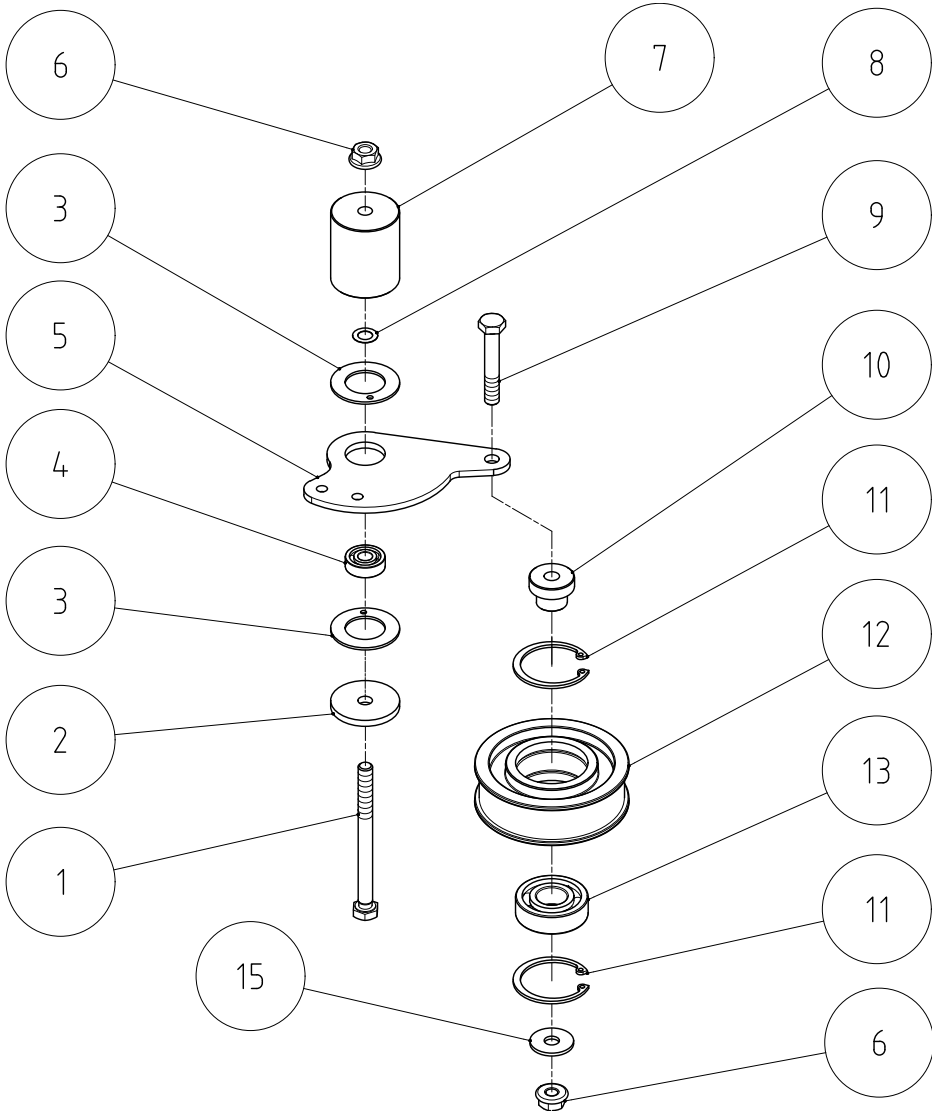

TAV 15 6BT010PA

Ersatzteilliste/Spare Parts List Racoon 110 4x4 Kommunal
Gültig ab/Valid from ID Nr. 4747022001
15 von 29

Tafel	Ref. No.	Code	Stella Artikel Nr.	Beschreibung	Description	Menge/Qtà
TAV 15	1	3930360T	70480	Schraube	Screw	1
TAV 15	2	6HC140T0	84769	Scheibe	Washer	1
TAV 15	3	36871170	84544	Passscheibe	Shim	2
TAV 15	4	32510010	84523	Kugellager	Bearing	1
TAV 15	5	6BT010T0	84675	Riemenspannplatte	Belt tensioner plate	1
TAV 15	6	3325101T	71246	Mutter	Nut	2
TAV 15	7	6CT294T0	84696	Abstandshalter	Spacer	1
TAV 15	8	6HP00280	84771	Passscheibe	Thickness	1
TAV 15	9	3930320T	70503	Schraube	Screw	1
TAV 15	10	6CT256T0	84690	Buchse	Bushing	1
TAV 15	11	38011400	70941	Sicherungsring	Seeger	2
TAV 15	12	6GV05700	84767	Riemenscheibe	Pulley	1
TAV 15	13	32541050	70668	Kugellager	Bearing	1
TAV 15	15	3701130T	70082	Scheibe	Washer	1