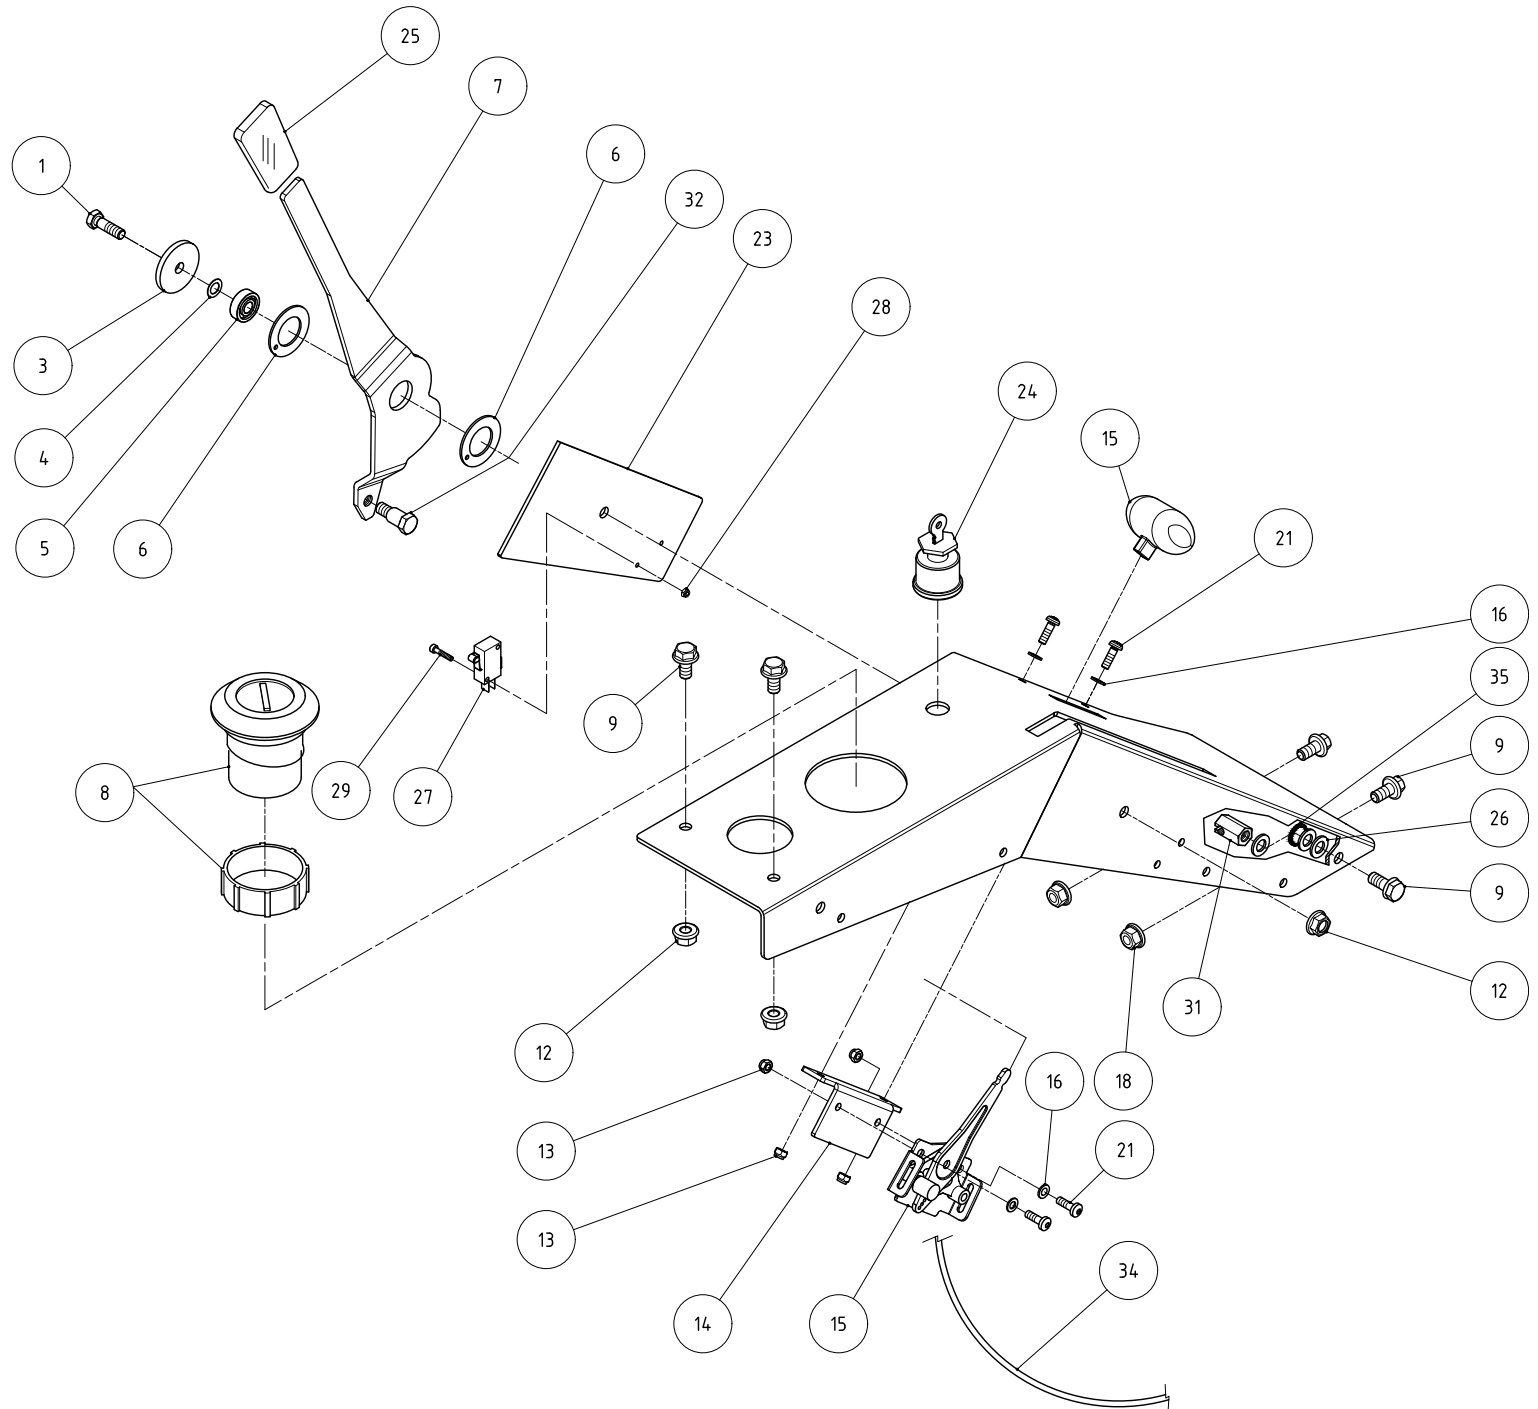

TAV 02

Ersatzteilliste/Spare Parts List Racoon 110 4x4 Kommunal
Gültig ab/Valid from ID Nr. 4747022001
2 von 29

Tafel	Ref. No.	Code	Stella Artikel Nr.	Beschreibung	Description	Menge/Qtà
TAV 02	1	3931300T	70035	Schraube	Screw	1
TAV 02	3	6HC140T0	84769	Scheibe	Washer	1
TAV 02	4	6HP00280	84771	Passscheibe	Thickness	1
TAV 02	5	32510010	84523	Kugellager	Bearing	1
TAV 02	6	36871170	84544	Passscheibe	Shim	2
TAV 02	7	6FL118T0	84711	Hebel Messereinschaltung	Rotor engagement lever Clock	1
TAV 02	8	33951050	84528	Betriebsstundenzähler	hour counter	1
TAV 02	9	3946102T	84611	Schraube	Screw	5
TAV 02	12	3325101T	71246	Mutter	Nut	3
TAV 02	13	3320102T	84585	Mutter	Grub Screw	4
TAV 02	14	6HQ072T0	84781	Halter	Bracket	1
TAV 02	15	35701500	84531	Gasregulierhebel	Accelerator control w / knob	1
TAV 02	16	3700103T	70080	Scheibe	Washer	4
TAV 02	18	3298103T	71247	Mutter	Nut	2
TAV 02	21	3971325T	84613	Befestigungs Schraube	Screw	4
TAV 02	23	6GR085T0	84754	Verstärkungsplatte rechts	Right-hand reinforcement plate	1
TAV 02	24	33951080	84827	Zündschlüssel	Key lock	1
TAV 02	25	36601180	84534	Knopf	Knob	1
TAV 02	26	3700106T	70014	Scheibe	Washer	3
TAV 02	27	34901150	84592	Mikro Messereinschaltung	PTO micro consensus	1
TAV 02	28	3322101T	70455	Mutter	Nut	2
TAV 02	29	3940103T	70528	Schraube	Screw	2
TAV 02	31	6DT041T0	84707	Einstellmutter	Adjusting nut	1
TAV 02	32	6LM103T0	84862	Spezialschraube Bowdenzug	Special screw	1
TAV 02	34	6DG25800	84701	Messerdrehzahl	Accelerator cable	1
TAV 02	35	30201080	84873	Oring	Tube	1