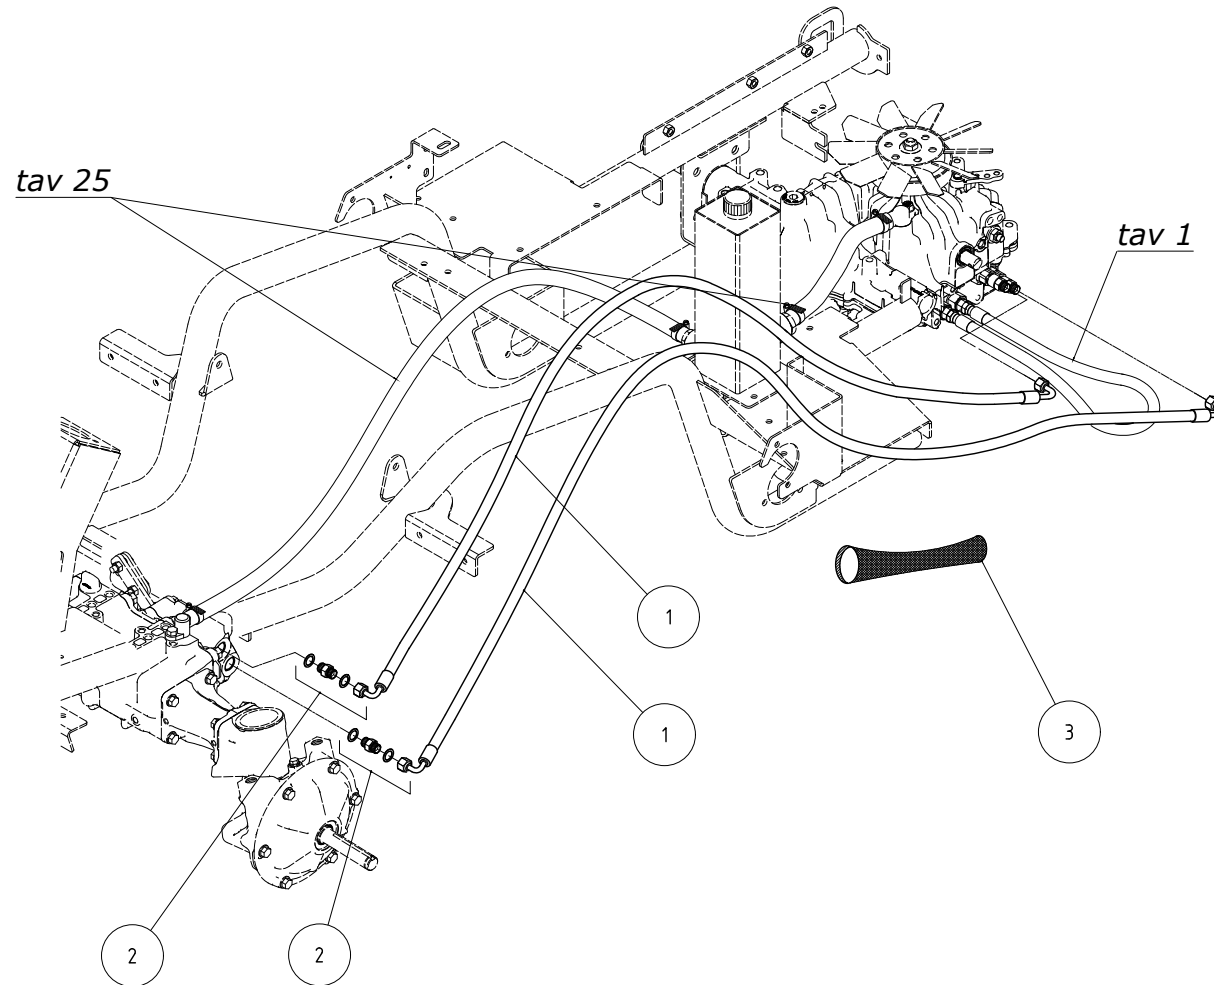

TAV 29

Ersatzteilliste/Spare Parts List Raccoon 110 4x4 Kommunal
Gültig ab/Valid from ID Nr. 4747022001
29 von 29

Tafel	Ref. No.	Code	Stella Artikel Nr.	Beschreibung	Description	Menge/Qtà
TAV 29	1	38801280	84558	Hydro.Schlauch	PIPES 3/8 2SC PARKER	2
TAV 29	2	36861150	84539	GEV RACC.	RACC. UNF	2
TAV 29	3	33801310	84830	Schutzschlauch	Tube	1,8 m