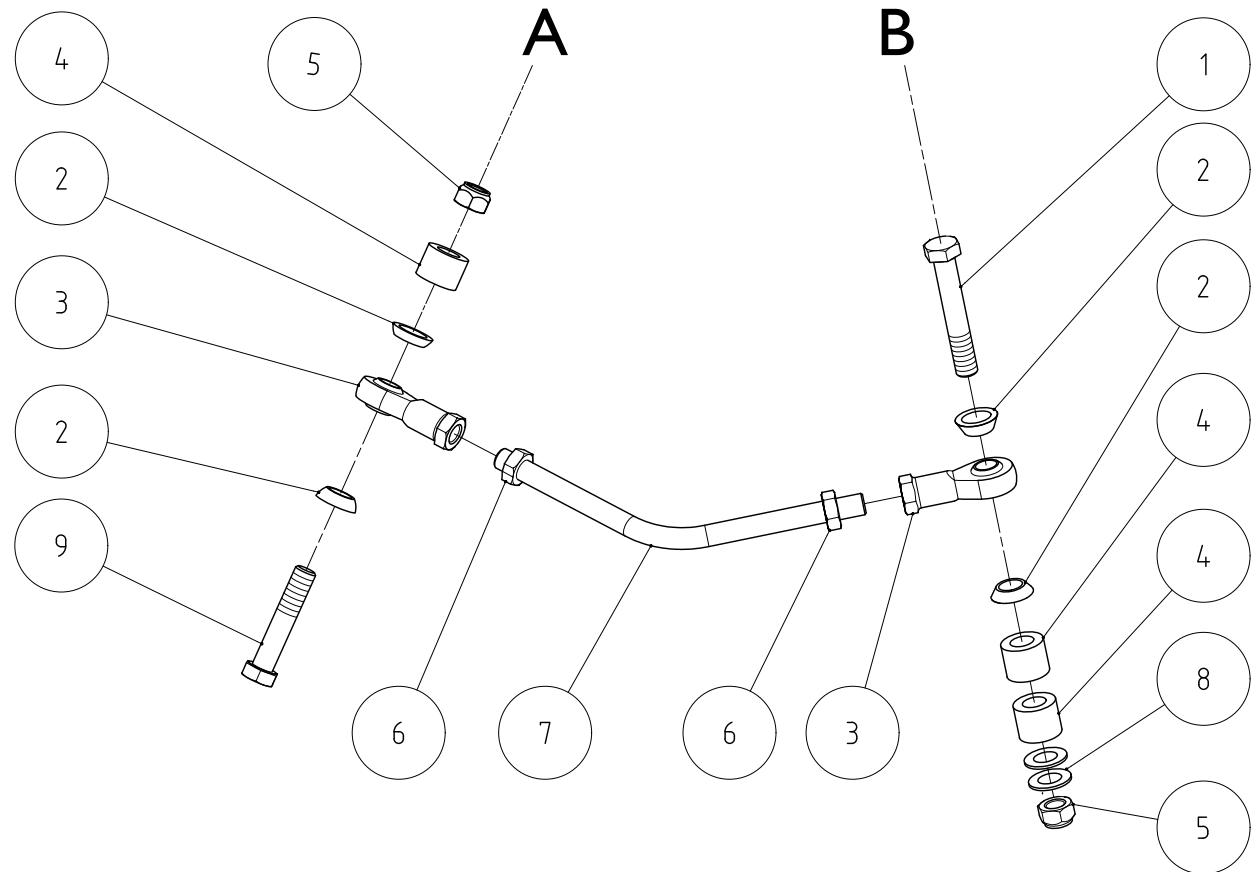

TAV 13 6LF024PA

Ersatzteilliste/Spare Parts List Racoon 110 4x4 Kommunal
Gültig ab/Valid from ID Nr. 4747022001
13 von 29

Tafel	Ref. No.	Code	Stella Artikel Nr.	Beschreibung	Description	Menge/Qtà
TAV 13	1	3930595T	84606	Schraube	Screw	1
TAV 13	2	37491010	84547	Konische Unterlegscheibe	Conical washer	4
TAV 13	3	38661010	84556	Gelenkkopf (Rechts)	Rod end	2
TAV 13	4	6CT293T0	84695	Abstandshalter	Spacer	3
TAV 13	5	3320107T	84586	Mutter	Nut	2
TAV 13	6	3292109T	71121	Mutter	Nut	2
TAV 13	7	6LF024T0	84797	Spurstange	Steering arm assembly	1
TAV 13	8	3700109T	70045	Scheibe	Washer	2
TAV 13	9	3930580T	70216	Schraube	Screw	1