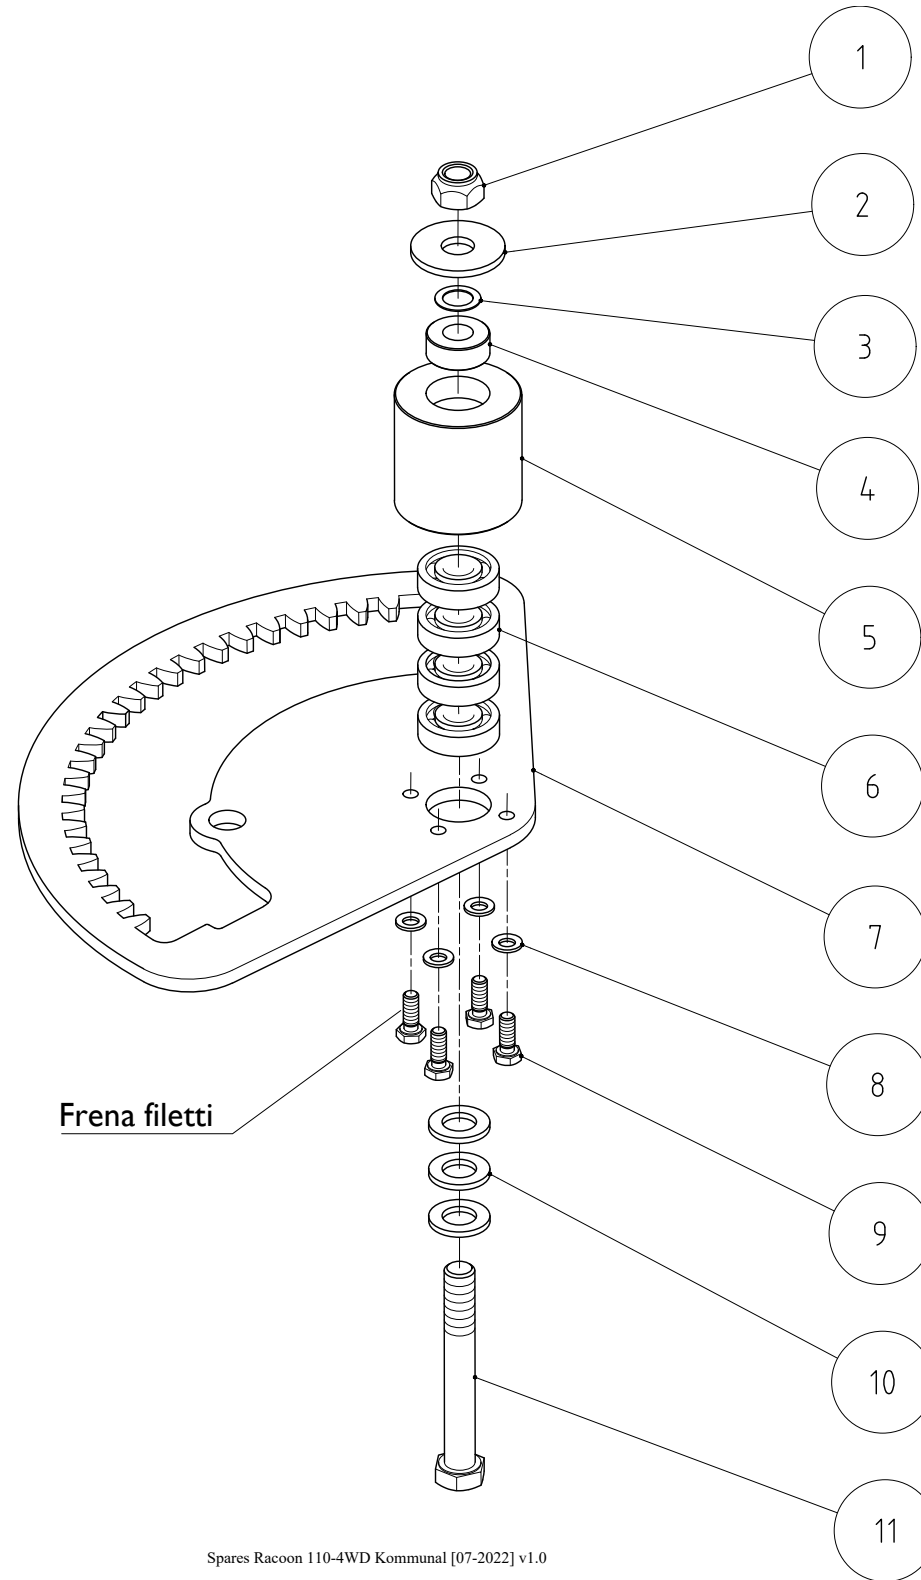

TAV 14 6HZ013PA

Ersatzteilliste/Spare Parts List Racoon 110 4x4 Kommunal
Gültig ab/Valid from ID Nr. 4747022001
14 von 29

Tafel	Ref. No.	Code	Stella Artikel Nr.	Beschreibung	Description	Menge/Qtà
TAV 14	1	3322106T	70126	Mutter	Nut	1
TAV 14	2	3701150T	70076	Scheibe	Washer	1
TAV 14	3	6HP00660	84774	Passscheibe	Thickness	1
TAV 14	4	6CT274T0	84693	Abstandshalter	Spacer	1
TAV 14	5	6FV100T0	84722	Nabe	Hub	1
TAV 14	6	32541040	70667	Kugellager	Bearing	4
TAV 14	7	6HZ013T0	84796	Lenkkranz	Rack	1
TAV 14	8	3700104T	71025	Scheibe	Washer	4
TAV 14	9	3931230T	70105	Schraube	Screw	4
TAV 14	10	3700108T	70024	Scheibe	Washer	3
TAV 14	11	3930515T	71085	Schraube	Screw	1