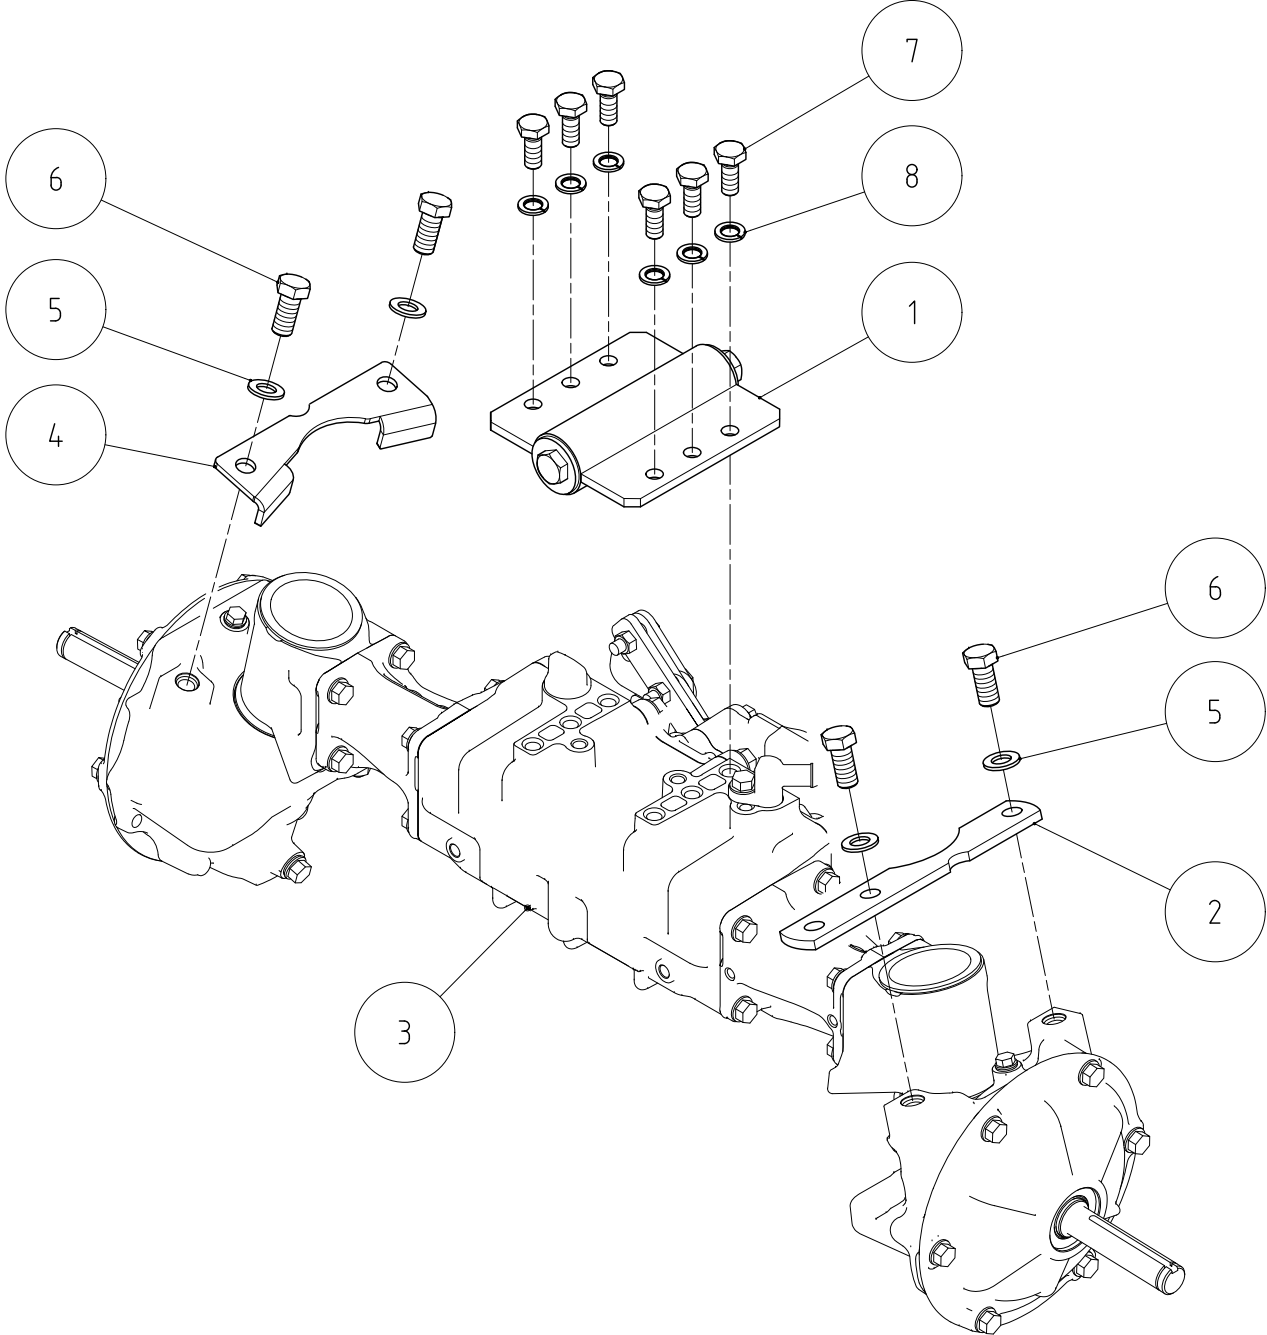

TAV 20

Ersatzteilliste/Spare Parts List Racoon 110 4x4 Kommunal
Gültig ab/Valid from ID Nr. 4747022001
20 von 29

Tafel	Ref. No.	Code	Stella Artikel Nr.	Beschreibung	Description	Menge/Qtà
TAV 20	1	3946102T	84611	Schraube	Screw	4
TAV 20	2	3930335T	70268	Schraube	Screw	2
TAV 20	3	3298103T	71247	Mutter	Nut	6
TAV 20	4	6CT237T0	84688	Abstandshalter	Spacer	2
TAV 20	5	6HQ074T0	84783	Stützbügel	Support bracket	2
TAV 20	6	5GQ064T0	84627	Platte Frontachse	Front axle protection	1

TAV 21

Frena filetti

Ersatzteilliste/Spare Parts List Racoon 110 4x4 Kommunal
Gültig ab/Valid from ID Nr. 4747022001
21 von 29

Tafel	Ref. No.	Code	Stella Artikel Nr.	Beschreibung	Description	Menge/Qtà
TAV 21	1	38840070	84567	Getriebe RV 110 Abdeckblech	RV 110 gearbox	1
TAV 21	2	6GQ149B0	84854	Kit Unterlegscheiben	Cover Plate	1
TAV 21	3	6GR09300	84855	Schraube	Kit Washer	1
TAV 21	4	3930325T	70434	Scheibe	Screw	4
TAV 21	5	3701130T	70082	Blech	Washer	4
TAV 21	7	6GQ148B0	84853	Einschraubgewinde Schraube	Plate	1
TAV 21	9	37601360	84550	Schraube	Thread Insert	2
TAV 21	10	3946102T	84611	Scheibe	Screw	5
TAV 21	11	3931275T	71126		Screw	2
TAV 21	12	3700106T	70014		Washer	2

TAV 22

Ersatzteilliste/Spare Parts List Raccoon 110 4x4 Kommunal
Gültig ab/Valid from ID Nr. 4747022001
22 von 29

Tafel	Ref. No.	Code	Stella Artikel Nr.	Beschreibung	Description	Menge/Qtà
TAV 22	1	5HT521PA	86645	Achspedalhalter (TAV 19 kül.)	Support	1
TAV 22	2	6GQ139T0	84733	Lenkungsplatte linke Seite	Steering plate left side	1
TAV 22	3	38840060	84566	Frontlenkantriebsachse	Kanzaki KXH-10N	1
TAV 22	4	6GQ138T0	84732	Endschalter vorne rechts	Front right limit switch	1
TAV 22	5	3700108T	70024	Scheibe	Washer	4
TAV 22	6	3931450T	70417	Schraube	Screw	4
TAV 22	7	3931375T	70092	Schraube	Screw	6
TAV 22	8	3730106T	84602	Federing	Grower washer	6