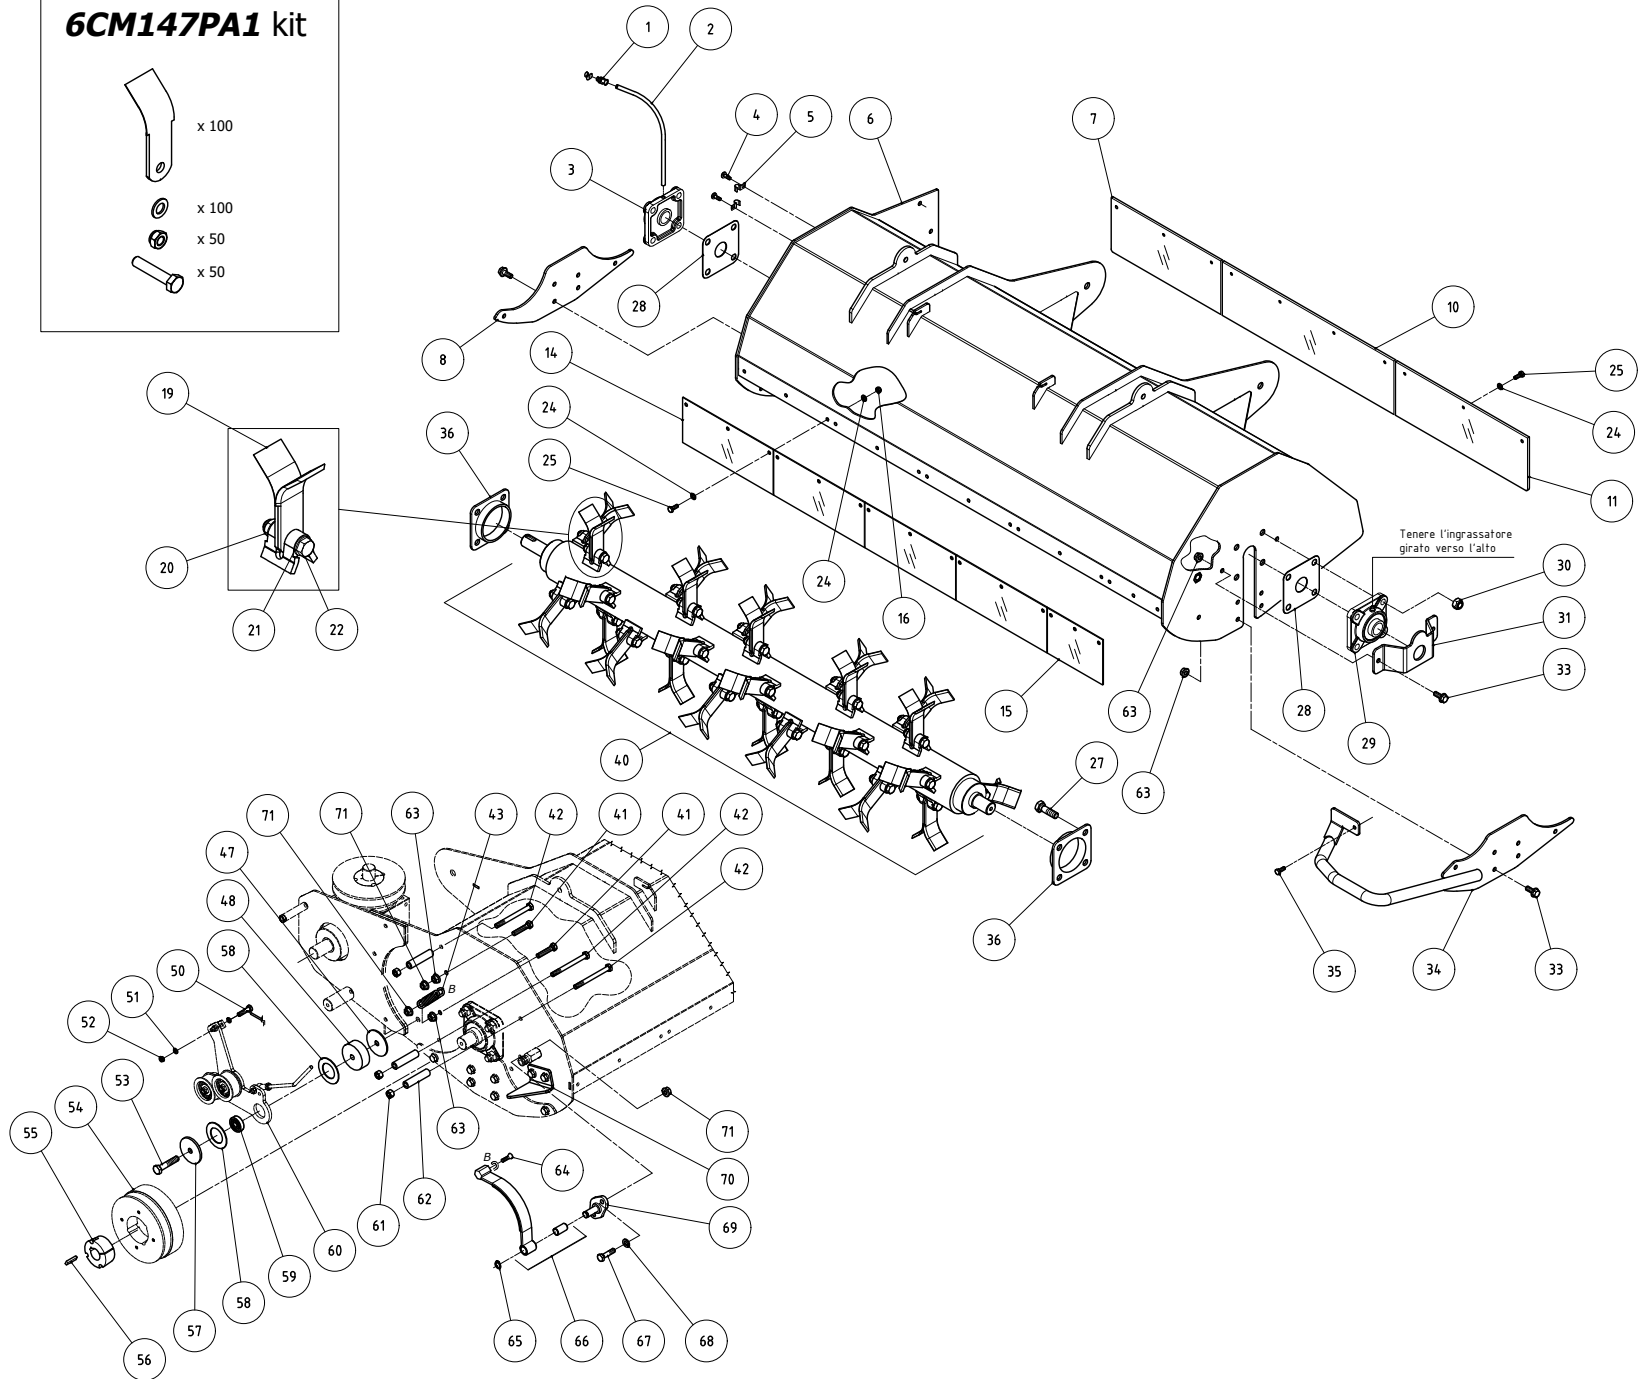

TAV 03

6CM147PA1 kit

Ersatzteilliste/Spare Parts List Racoon 110 4x4 Kommunal

Gültig ab/Valid from ID Nr. 4747022001

3 von 29

Tafel	Ref. No.	Code	Stella Artikel Nr.	Beschreibung	Description	Menge/Qtà
TAV 03	1	36861210	84543	Schmiernippel	Lubricator	1
TAV 03	2	38801370	84564	Fetrohr	RILSAN tube	1
TAV 03	3	6DI12900	84702	Staubschutzplatte Flanschlager	Bearing	1
TAV 03	4	3971310T	84612	Schraube	Screw	2
TAV 03	5	33801270	84526	Kabelschelle	Cable Clamp	2
TAV 03	6	5GQ062B0	84625	Mähgehäuse 110	Crankcase assembly 110	1
TAV 03	7	6BN04800	84667	Gummischutz hinten rechts 110	Rubber protection	1
TAV 03	8	6GF014T0	84848	Gleitkufe	Skid	1
TAV 03	10	6BN04600	84665	Gummischutz hinten mitte f. 110-95	Rubber protection	1
TAV 03	11	6BN04700	84666	Gummischutz hinten links 110	Rubber Protection left 110	1
TAV 03	14	6BN04400	84663	Steinschlaggummi 110 - 95	Band	4
TAV 03	15	6BN04500	84664	Steinschlaggummi 110	Band	1
TAV 03	16	3322103T	70102	Mutter	Nut	15
TAV 03	19	6CM147001	84507	Y-Messer	Blade Y	60
TAV 03	20	3322111T	70757	Mutter	Nut	30
TAV 03	21	3700107T	70016	Scheibe	Washer	60
TAV 03	22	39304100	70756	Schraube	Screw	30
TAV 03	24	3700104T	71025	Scheibe	Washer	40
TAV 03	25	3931225T	70101	Schraube	Screw	24
TAV 03	27	3931460T	70128	Schraube	Screw	8
TAV 03	28	6CO169T0	84682	Staubschutzhaube	Dust cover	2
TAV 03	29	32631010	81519	Flanschlager	Flanged bearing	1
TAV 03	30	3322106T	70126	Mutter	Nut	8
TAV 03	31	6GQ137T0	84731	Staubschutzplatte	Bearing protection	1
TAV 03	33	3946102T	84611	Schraube	Screw	14
TAV 03	34	5GQ067T0	84631	Gleitkufe rechts DX	Skid right	1
TAV 03	35	3931235T	70535	Schraube	Screw	1
TAV 03	36	5CO012T0	84618	Flansch Staubschutzhaube	Flange Dust cover	2
TAV 03	40	5BA020C0	84614	Messerwelle cm 110	Rotor	1
TAV 03	41	3931300T	70035	Schraube	Screw	2
TAV 03	42	3930367T	70127	Schraube	Screw	3
TAV 03	43	6FU19200	84911	Feder Messerwellenbremse	Spring	1
TAV 03	47	6HC143T0	84856	Scheibe	Washer	1
TAV 03	48	6CT295T0	84697	Abstandshalter	Spacer	1
TAV 03	50	6FT013T0	84714	Klemme	clamp	1
TAV 03	51	3700105T	71627	Scheibe	Washer	2
TAV 03	52	3290105T	84579	Mutter	Nut	1
TAV 03	53	39304050	84572	Schraube	Nut	1
TAV 03	54	6GV055PA	84765	Vormontage Bremsstrommel	Brake drum pre-assembly	1
TAV 03	55	30820030	83929	Taper Spannbuchse	Taper Pulley	1
TAV 03	56	31401700	84519	Passfeder	Key	1
TAV 03	57	6HC141T0	84770	Spezialunterlegscheibe	washer spezail	1
TAV 03	58	36871180	84545	Scheibe	Washer	2
TAV 03	59	32541010	71037	Kugellager	Bearing	1
TAV 03	60	6BT011PA	84676	Spannrollenarm	Prem. Rotor	1
TAV 03	61	3290106T	84580	Mutter	Nut	3
TAV 03	62	6CT298T0	84811	Abstandshalter	spacer	3
TAV 03	63	3298103T	71247	Mutter	Nut	12
TAV 03	64	39502300	70546	Senkschraube	Screw	1
TAV 03	65	38001120	70462	Sicherungsring	Seeger	1
TAV 03	66	5DL024PA	84619	Kit Bremse mit Buchse	Brake with bushing	1
TAV 03	67	3931295T	70077	Schraube	Screw	2
TAV 03	68	3700106T	70014	Scheibe	Washer	2
TAV 03	69	5BF031T0	84617	Stützstift	Support Pin	1
TAV 03	70	6GL047T0	84728	Leitwinkel	Angular grass breaker	1
TAV 03	71	3325101T	71246	Mutter	Nut	4