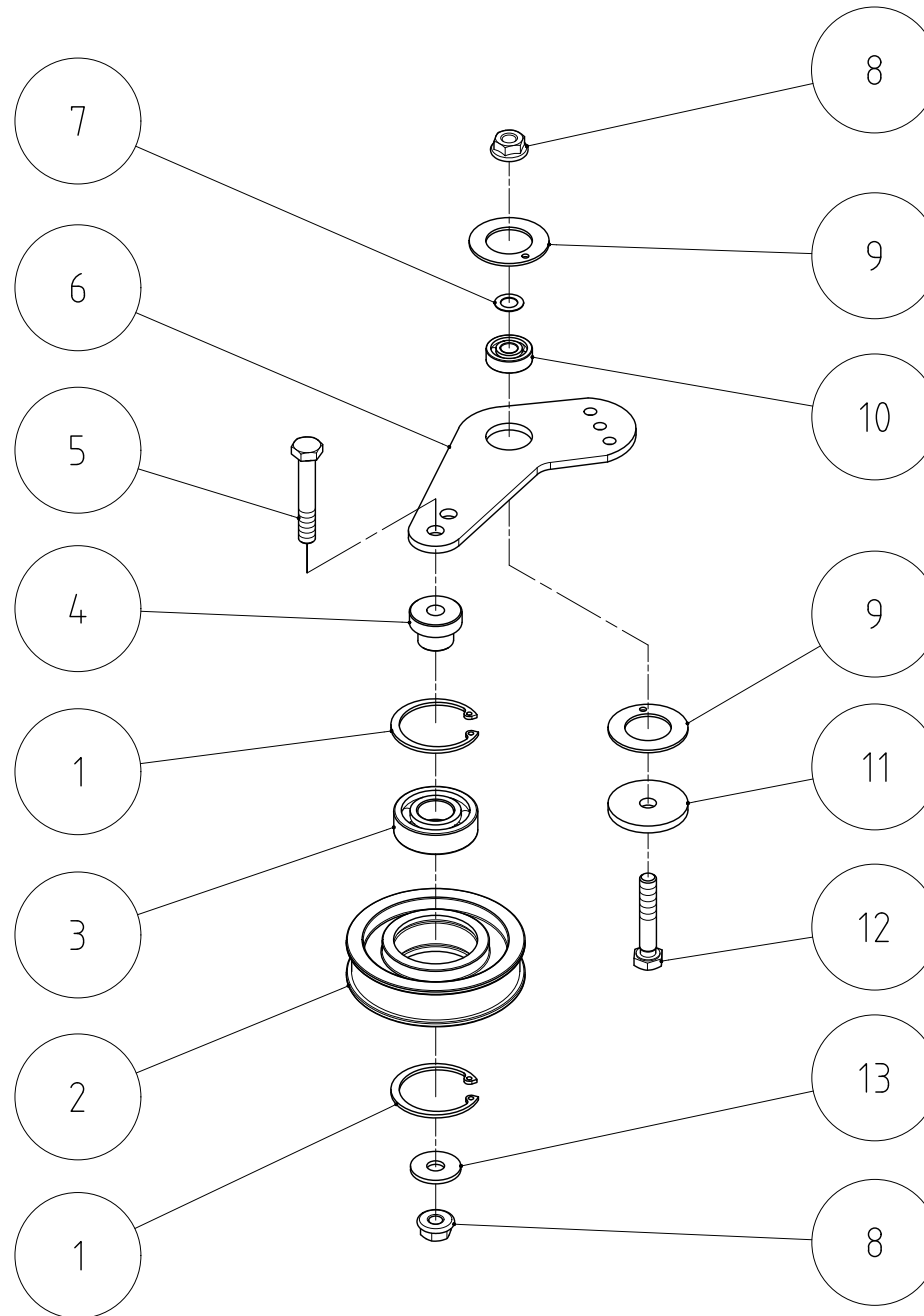

TAV 16

Ersatzteilliste/Spare Parts List Raccoon 110 4x4 Kommunal

Gültig ab/Valid from ID Nr. 4747022001

16 von 29

Tafel	Ref. No.	Code	Stella Artikel Nr.	Beschreibung	Description	Menge/Qtà
TAV 16	1	6HT104B0	84790	Motorplatte	Motor plate	1
TAV 16	2	6LH002T0	84802	Rohr	Tube	1
TAV 16	3	6LH004T0	84861	Rohr	Tube	1
TAV 16	4	6BT009PA	84672	Radantriebsspanner	Wheel drive tensioner	1
TAV 16	5	6BT010PA	84674	Riemenspanner Umlenkrolle	Prem. Belt tensioner Idler	1
TAV 16	6	6FU18700	84718	Feder	Spring	1
TAV 16	7	6FU18800	84720	Feder	Spring	1
TAV 16	8	6CT286T0	84694	Abstandhalter	Spacer	1
TAV 16	11	3930345T	70398	Schraube	Screw	1
TAV 16	15	3322104T	70009	Mutter	Nut	4
TAV 16	16	3945105T	84609	Schraube	Screw	4
TAV 16	17	3298103T	71247	Mutter	Nut	2
TAV 16	18	38661030	84557	Winkelgelenk	Angle joint	2
TAV 16	20	3930235T	70693	Schraube	Screw	2
TAV 16	21	3325101T	71246	Mutter	Nut	1
TAV 16	22	3298102T	71253	Mutter	Nut	4
TAV 16	23	3946101T	84610	Schraube	Screw	1
TAV 16	24	3701120T	70169	Scheibe	Washer	1

TAV 17 6BT009PA

Ersatzteilliste/Spare Parts List Racoon 110 4x4 Kommunal
Gültig ab/Valid from ID Nr. 4747022001
17 von 29

Tafel	Ref. No.	Code	Stella Artikel Nr.	Beschreibung	Description	Menge/Qtà
TAV 17	1	38011400	70941		Seeger	2
TAV 17	2	6GV05600	84766		Pulley	1
TAV 17	3	32541050	70668		Bearing	1
TAV 17	4	6CT256T0	84690		Bushing	1
TAV 17	5	3930320T	70503		Screw	1
TAV 17	6	6BT009T0	84673		Belt tensioner plate	1
TAV 17	7	6HP00280	84771		Thickness	1
TAV 17	8	3325101T	71246		Nut	2
TAV 17	9	36871170	84544		Shim	2
TAV 17	10	32510010	84523		Bearing	1
TAV 17	11	6HC140T0	84769		Washer	1
TAV 17	12	3931300T	70035		Screw	1
TAV 17	13	3701130T	70082		Washer	1