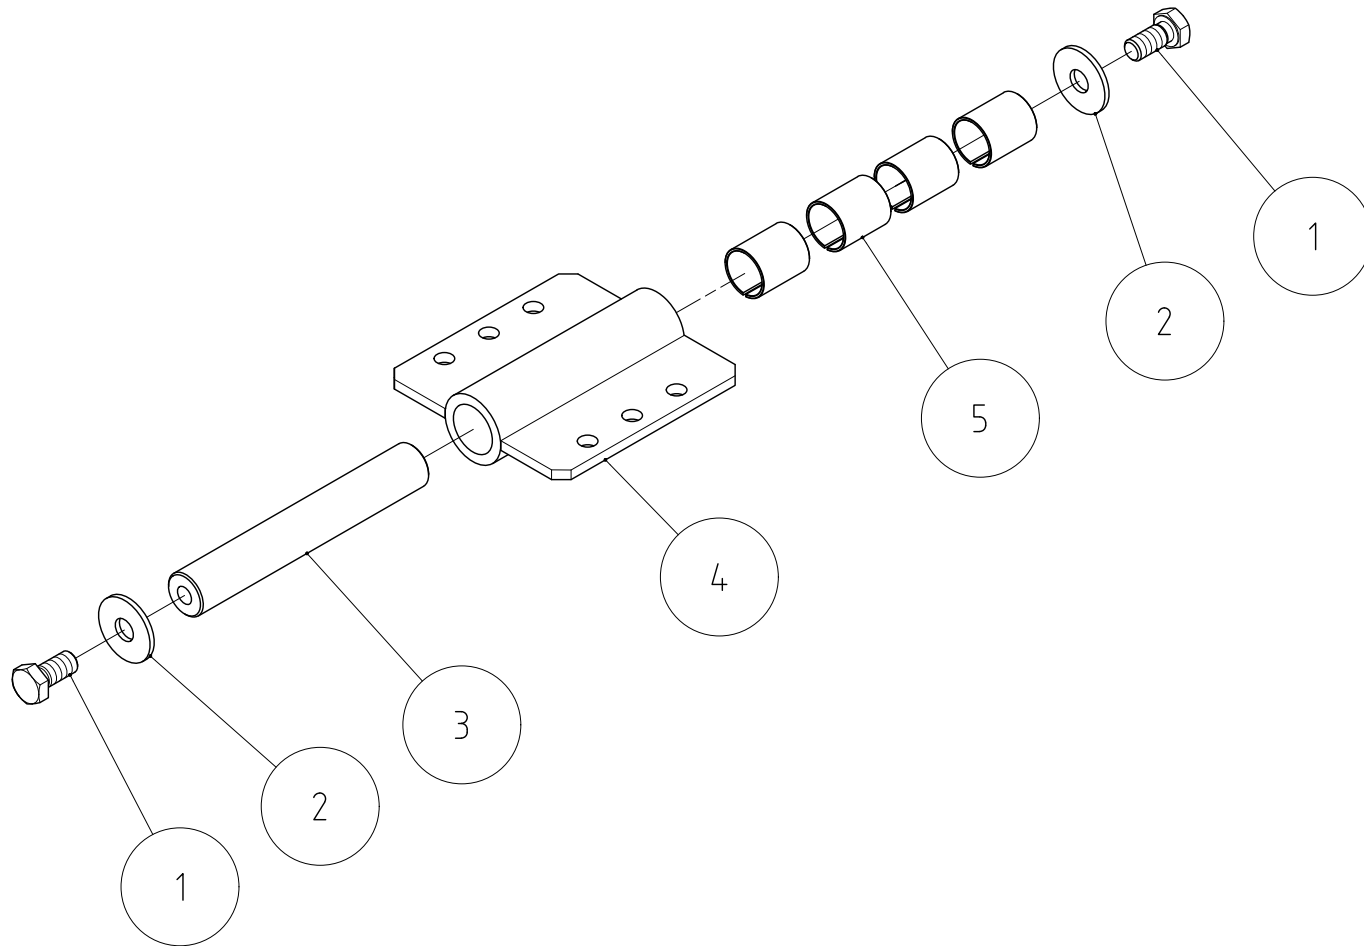

TAV 19

Ersatzteilliste/Spare Parts List Racoon 110 4x4 Kommunal
Gültig ab/Valid from ID Nr. 4747022001
19 von 29

Tafel	Ref. No.	Code	Stella Artikel Nr.	Beschreibung	Description	Menge/Qtà
TAV 19	1	3931370T	70199	Schraube	Screw	2
TAV 19	2	3701145T	70079	Schraube	Washer	2
TAV 19	3	6BF16400	84661	Stift	Pin	1
TAV 19	4	5HT521T0	84646	Halter	Bracked	1
TAV 19	5	32201190	84522	Buchse	Bush	4