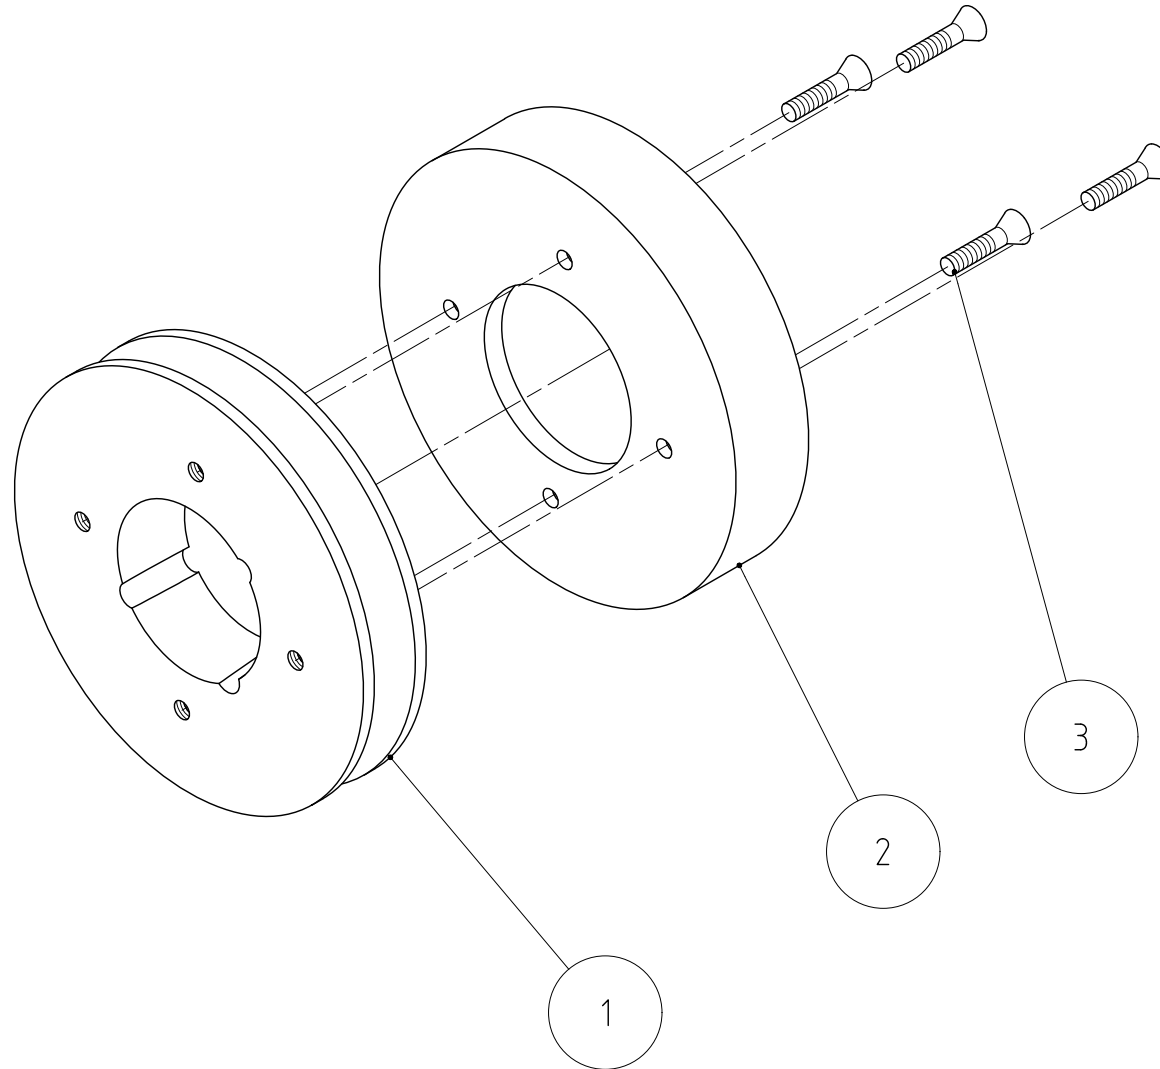

TAV 28 6GV055PA

Ersatzteilliste/Spare Parts List Raccoon 110 4x4 Kommunal
Gültig ab/Valid from ID Nr. 4747022001
28 von 29

Tafel	Ref. No.	Code	Stella Artikel Nr.	Beschreibung	Description	Menge/Qtà
TAV 28	1	6GV05500	84764	Keilriemenscheibe	Pulley	1
TAV 28	2	6FV10100	84723	Bremstrommel	Drum Brake	1
TAV 28	3	39502300	70546	Senkschraube	Screw	4