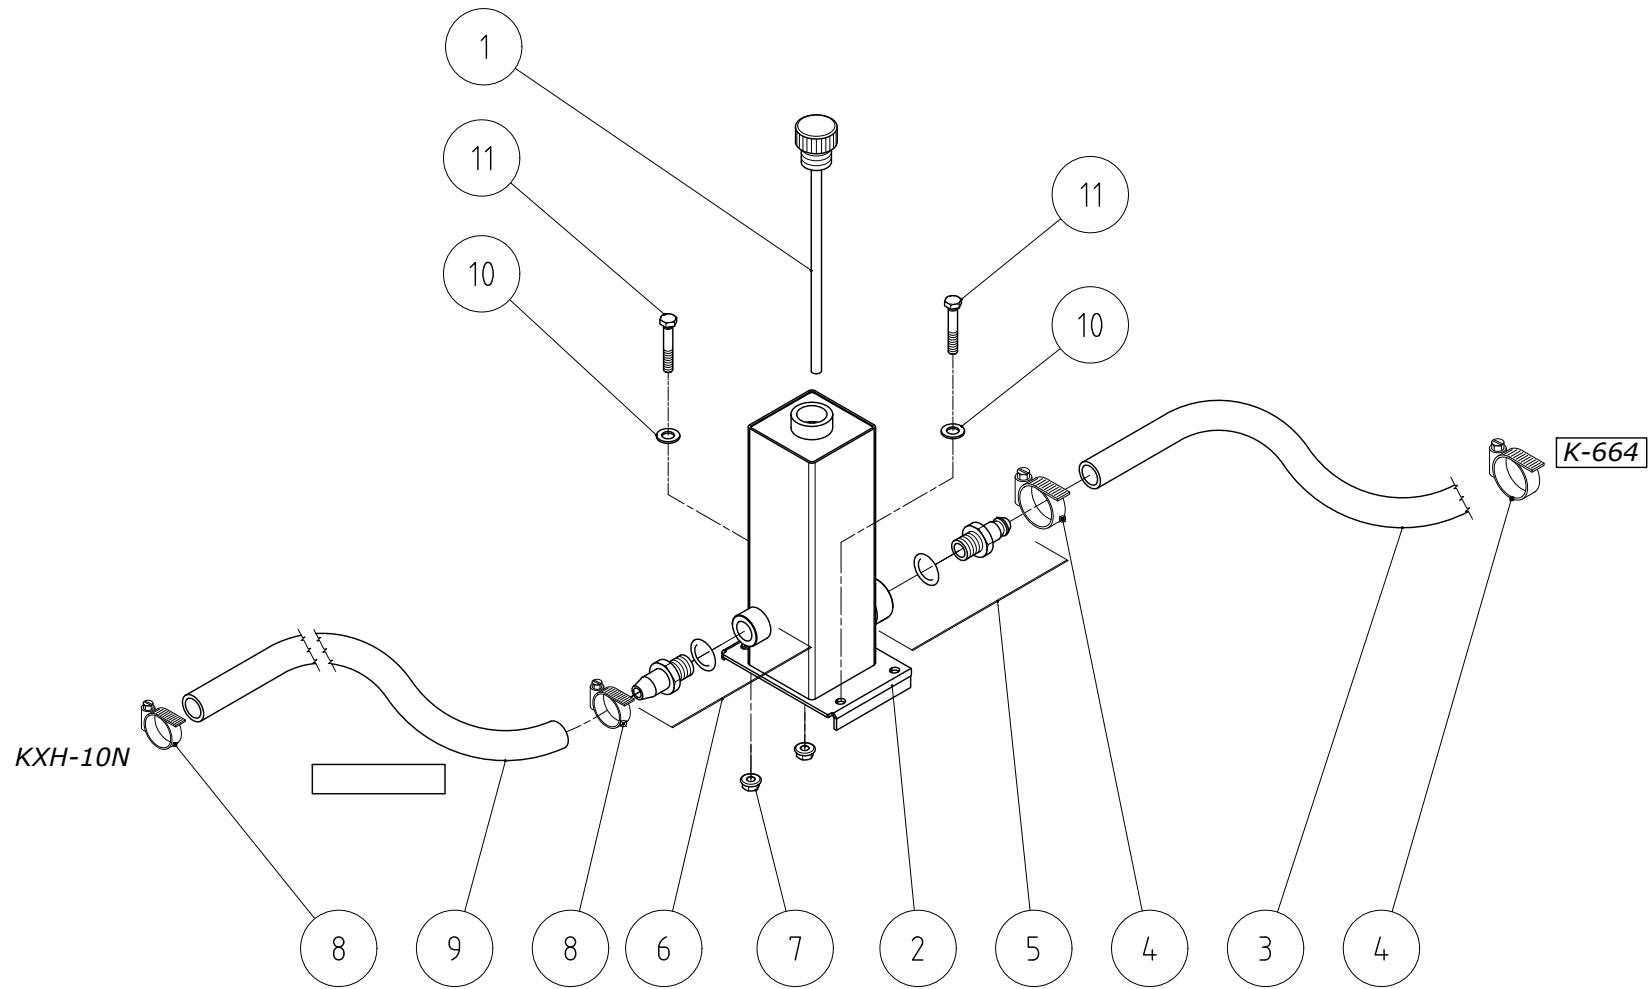

TAV 24 5HI019PA

Ersatzteilliste/Spare Parts List Racoon 110 4x4 Kommunal
Gültig ab/Valid from ID Nr. 4747022001
24 von 29

Tafel	Ref. No.	Code	Stella Artikel Nr.	Beschreibung	Description	Menge/Qtà
TAV 24	1	30601140	84515	Tankdeckel	Tank Cap	1
TAV 24	2	30601130	84514	Tankeinfillstutzen	3-Hole union	1
TAV 24	3	5HI019B0	84641	Benzintank	Petrol tank	1
TAV 24	4	37481030	84546	Kupfer Unterlegscheibe	Copper washer	1
TAV 24	5	36861180	84542	Schlauchverbinder	Hose connector	1
TAV 24	6	33801300	84527	Klemme	Clamb	2
TAV 24	7	38801350	84562	Benzinrohr	Petrol Tube	0,7 m
TAV 24	8	3300101T	84585	Mutter	Grub Screw	3

TAV 25

5HI020PA: cod. premontaggio
comprende tutto tranne n°3,4,8,9

Ersatzteilliste/Spare Parts List Racoon 110 4x4 Kommunal
Gültig ab/Valid from ID Nr. 4747022001
 25 von 29

Tafel	Ref. No.	Code	Stella Artikel Nr.	Beschreibung	Description	Menge/Qtà
TAV 25	1	30601110	84575	Oel-Messstab	Pressure oil tank	1
TAV 25	2	5HI020F0	84642	Hydrostatischer Öltank	Hydrostatic Oil Tank	1
TAV 25	3	38801300	84560	Hydraulikrohr	Carbopress Tube	0,53 m
TAV 25	4	33801250	84588	Kabelbinder A10000955	Cable tie	2
TAV 25	5	36861190	84596	Kit 3/4" Bolzen + Schlauchverbinder	Kit 3/4" stud + hose connector	1
TAV 25	6	36861200	84597	Kit 1/2" Nabe + Schlauchverbinder	Kit 1/2" boss + hose	1
TAV 25	7	3322104T	70009	Mutter	Nut	2
TAV 25	8	33801260	84589	Kabelbinder A10000953	Cable tie	2
TAV 25	9	38801310	84561	Hydraulikrohr	Carbopress Tube	1,15 m
TAV 25	10	3700106T	70014	Scheibe	Washer	2
TAV 25	11	3931295T	70077	Schraube	Screw	4