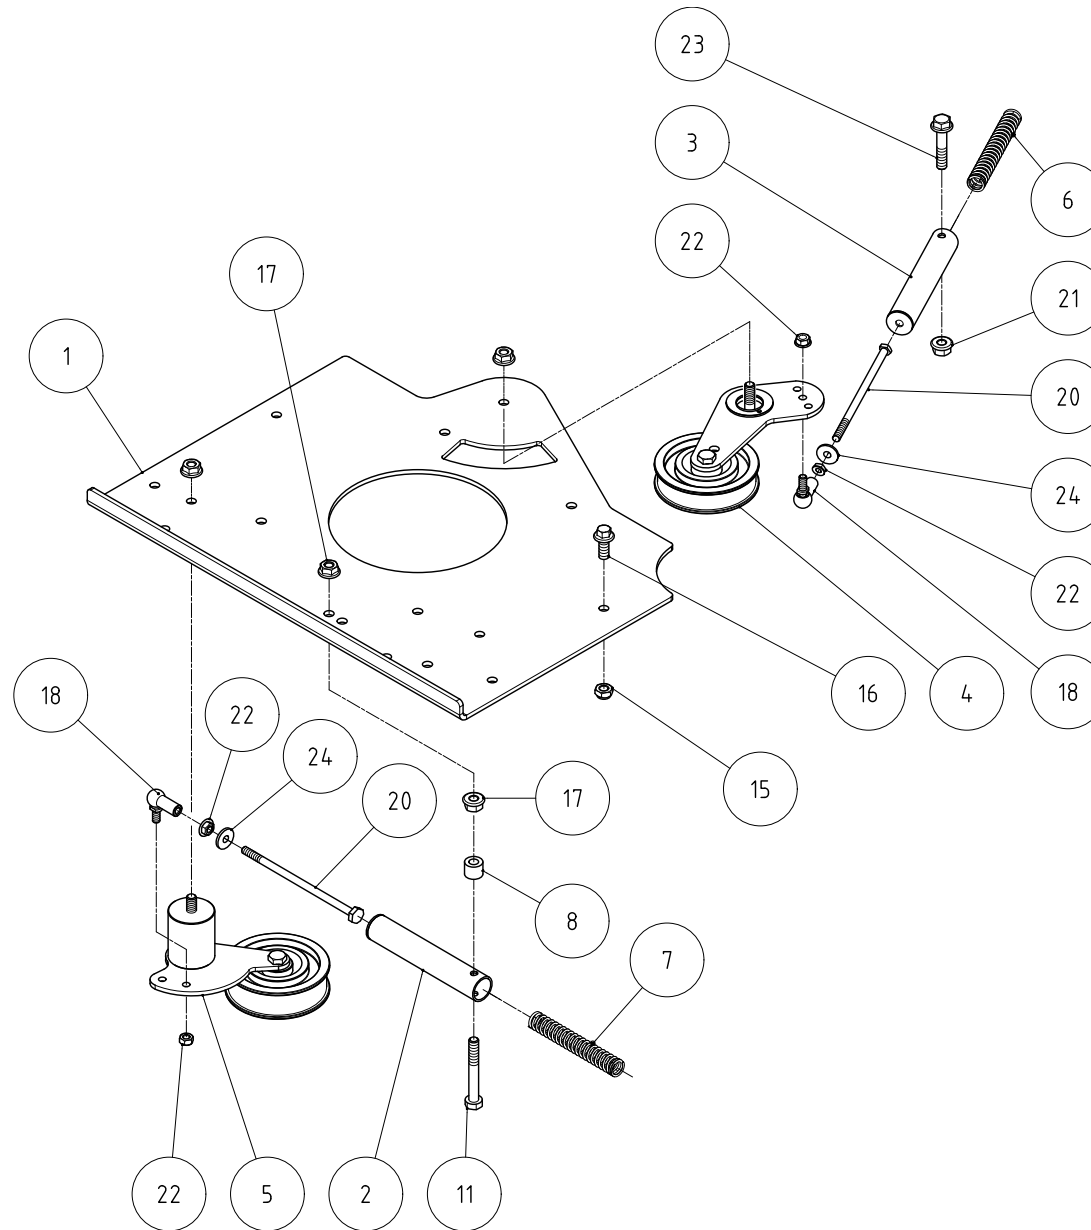

TAV 16

Ersatzteilliste/Spare Parts List Raccoon 110 4x4 Kommunal

Gültig ab/Valid from ID Nr. 4747022001

16 von 29

Tafel	Ref. No.	Code	Stella Artikel Nr.	Beschreibung	Description	Menge/Qtà
TAV 16	1	6HT104B0	84790	Motorplatte	Motor plate	1
TAV 16	2	6LH002T0	84802	Rohr	Tube	1
TAV 16	3	6LH004T0	84861	Rohr	Tube	1
TAV 16	4	6BT009PA	84672	Radantriebsspanner	Wheel drive tensioner	1
TAV 16	5	6BT010PA	84674	Riemenspanner Umlenkrolle	Prem. Belt tensioner Idler	1
TAV 16	6	6FU18700	84718	Feder	Spring	1
TAV 16	7	6FU18800	84720	Feder	Spring	1
TAV 16	8	6CT286T0	84694	Abstandhalter	Spacer	1
TAV 16	11	3930345T	70398	Schraube	Screw	1
TAV 16	15	3322104T	70009	Mutter	Nut	4
TAV 16	16	3945105T	84609	Schraube	Screw	4
TAV 16	17	3298103T	71247	Mutter	Nut	2
TAV 16	18	38661030	84557	Winkelgelenk	Angle joint	2
TAV 16	20	3930235T	70693	Schraube	Screw	2
TAV 16	21	3325101T	71246	Mutter	Nut	1
TAV 16	22	3298102T	71253	Mutter	Nut	4
TAV 16	23	3946101T	84610	Schraube	Screw	1
TAV 16	24	3701120T	70169	Scheibe	Washer	1