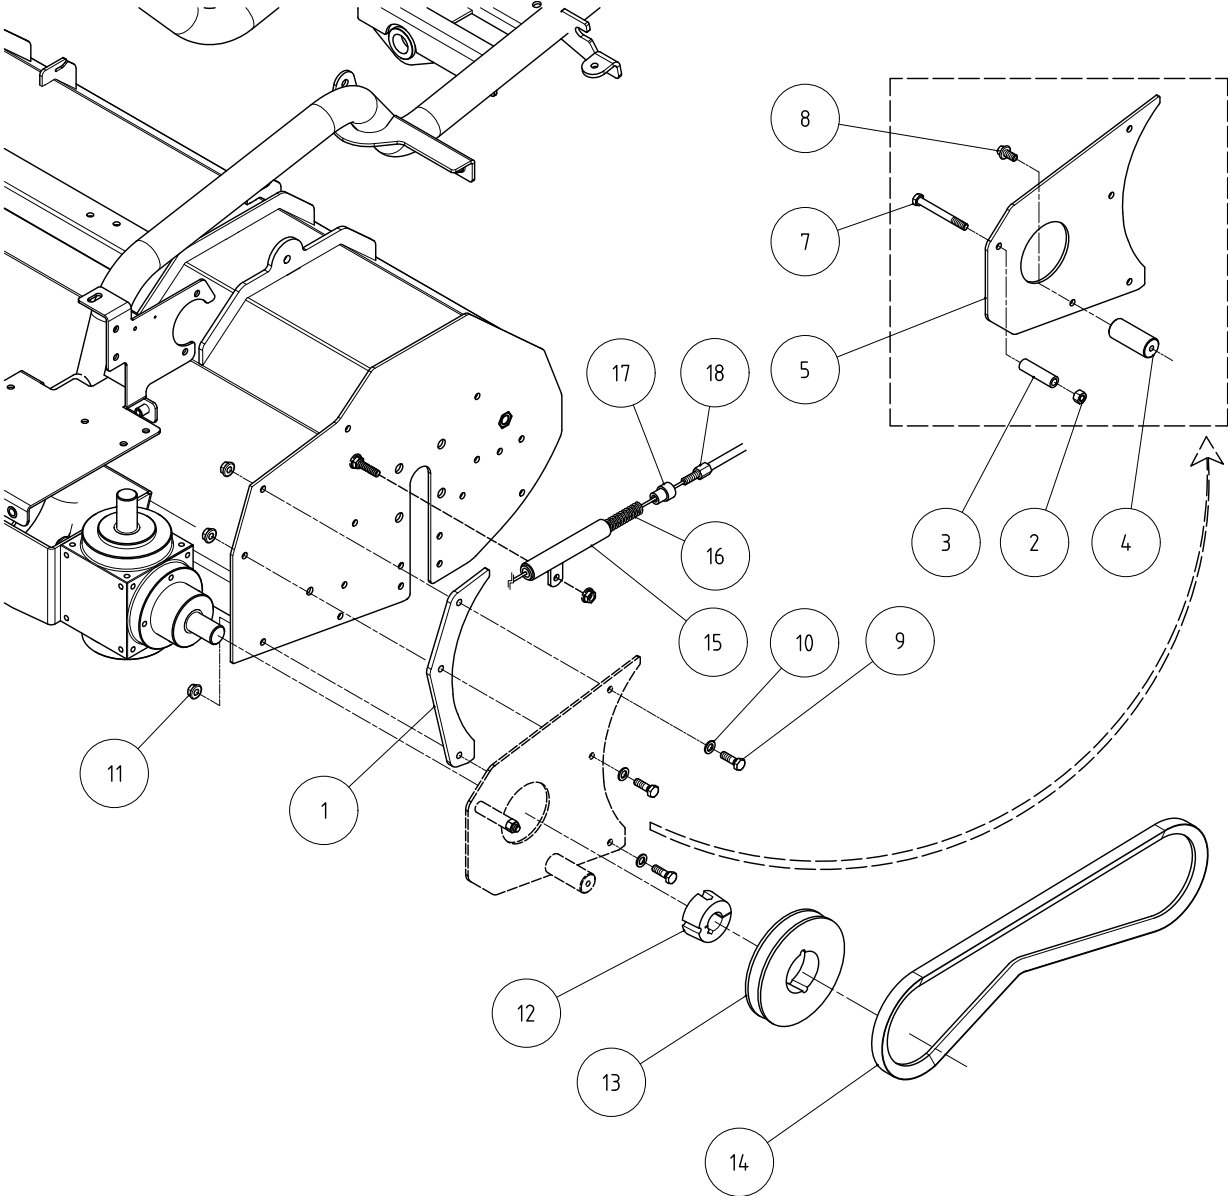

TAV 26

Ersatzteilliste/Spare Parts List Racoon 110 4x4 Kommunal

Gültig ab/Valid from ID Nr. 4747022001

26 von 29

Tafel	Ref. No.	Code	Stella Artikel Nr.	Beschreibung	Description	Menge/Qtà
TAV 26	1	6GR088B0	84757	Passscheibe	Thickness	1
TAV 26	2	3290106T	84580	Mutter	Nut	1
TAV 26	3	6CT297T0	84699	Abstandshalter	Spacer	1
TAV 26	4	6CT296T0	84698	AbstandshaltermitGewinde	Threaded spacer	1
TAV 26	5	6GR089B0	84758	Kurbelgehäuse-Seitenverlängerung	Crankcase side extension	1
TAV 26	7	3930360T	70480	Schraube	Screw	1
TAV 26	8	3946102T	84611	Schraube	Screw	1
TAV 26	9	3931295T	70077	Schraube	Screw	3
TAV 26	10	3700106T	70014	Scheibe	Washer	3
TAV 26	11	3298103T	71247	Mutter	Nut	3
TAV 26	12	30820020	84516	Taper Spannbuchse	Taper Pulley	1
TAV 26	13	36841050	82518	Keilriemenscheibe	Pulley	1
TAV 26	14	31001760	84501	Keilriemen Messerantrieb	Belt GATES	1
TAV 26	15	5LH008T0	84653	Riemenspanner Rohr	Rotor belt tensioner tube	1
TAV 26	16	6FU18700	84718	Feder	Spring	1
TAV 26	17	6DT046T0	84708	Federführung	Spring guide	1
TAV 26	18	6DG25700	84506	Bowdenzug Messereinschaltung	Rotor engagement wire	1