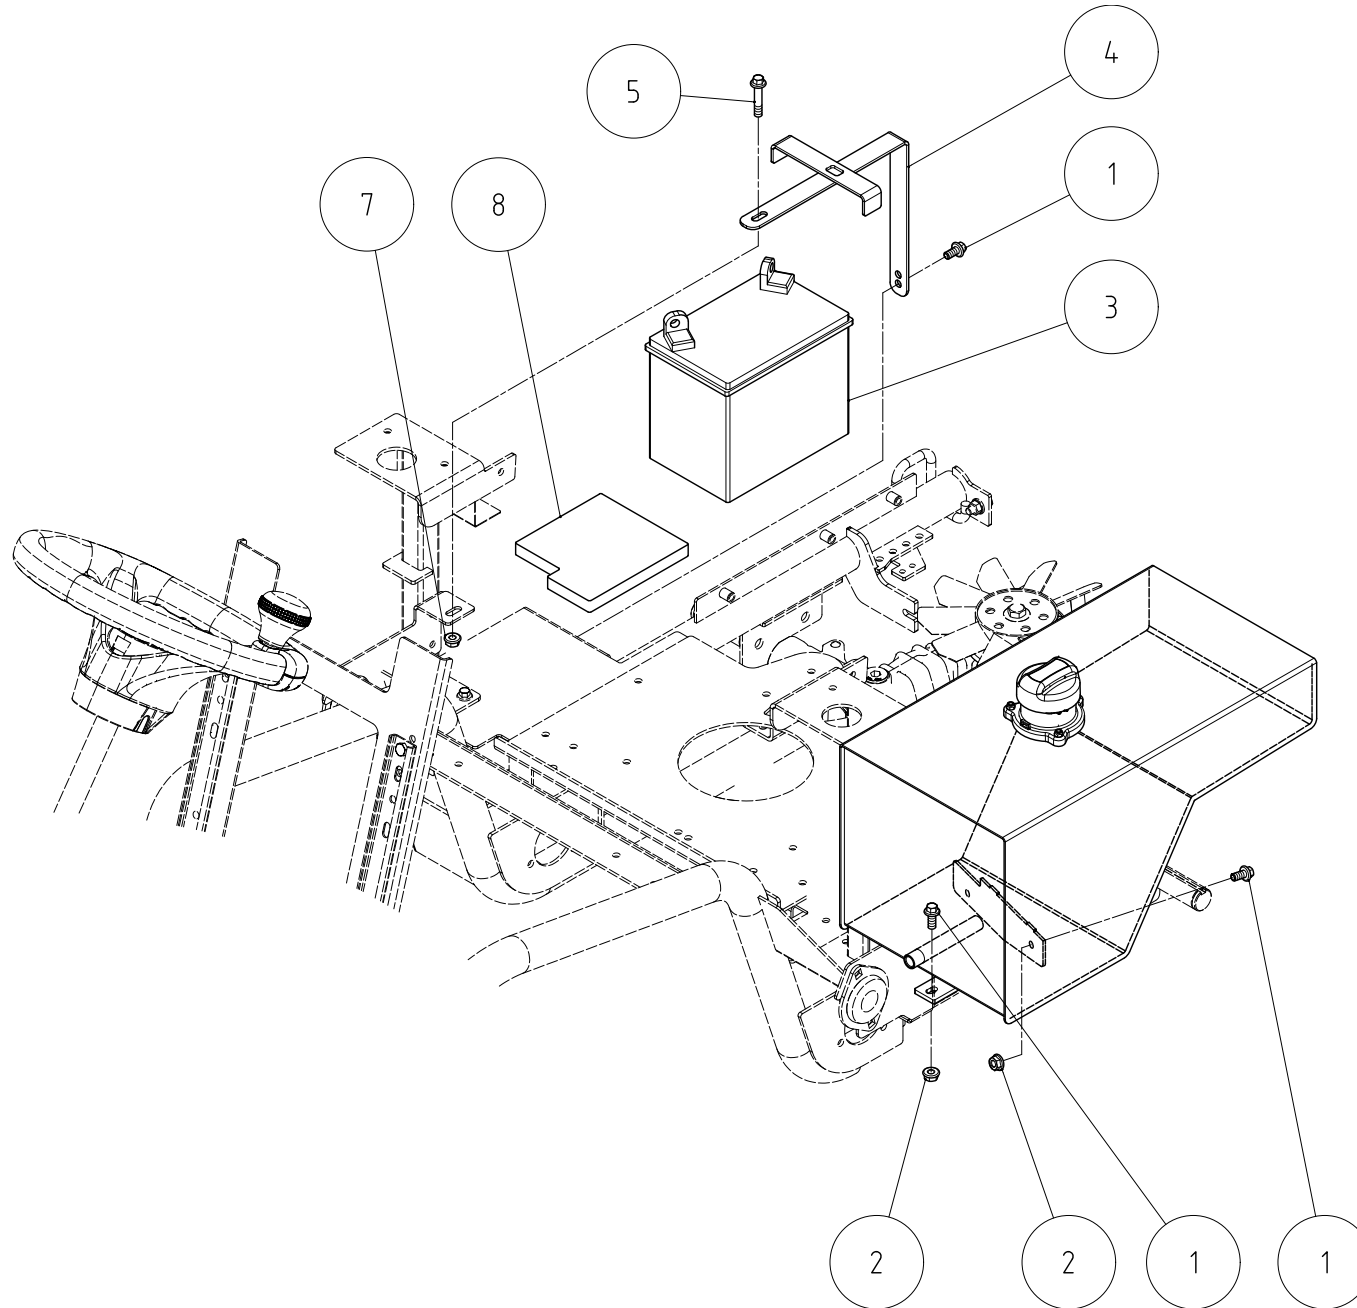

TAV 11

Ersatzteilliste/SparePartsListRacoon1104x4Kommunal
Gültig ab/ValidfromIDNr.4747022001
11 von29

Tafel	Ref. No.	Code	Stella Artikel Nr.	Beschreibung	Description	Menge/Qtà
TAV 11	1	3946102T	84611	Schraube	Screw	4
TAV 11	2	3298103T	71247	Mutter	Nut	3
TAV 11	3	30401090	84828	Batterie	Screw	1
TAV 11	4	5HQ041T0	84644	Batteriehalter	Batterie holder	1
TAV 11	5	3946101T	84610	Schraube	Screw	1
TAV 11	7	3325101T	71246	Mutter	Nut	1
TAV 11	8	6BN05100	84844	Unterleggummi Batterie	Plate	1
TAV 11