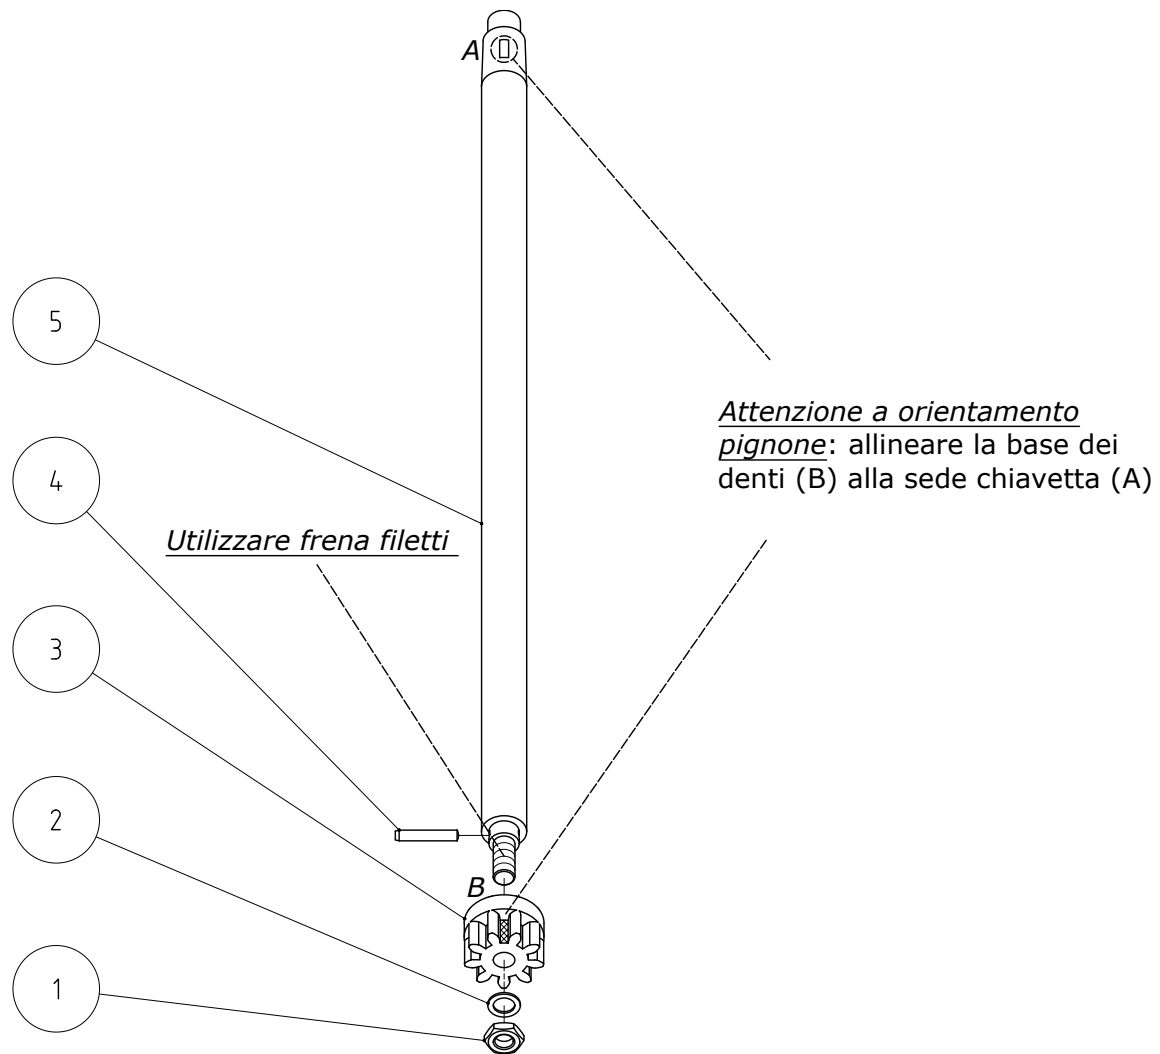

TAV 07
6BF162PA

Ersatzteilliste/Spare Parts List Racocon 110 4x4 Kommunal
Gültig ab/Valid from ID Nr. 4747022001
7 von 29

Tafel	Ref. No.	Code	Stella Artikel Nr.	Beschreibung	Description	Menge/Qtà
TAV 07	1	3294108T	84582	Mutter	Nut	1
TAV 07	2	37101100	76626	Scheibe	Washer	1
TAV 07	3	36661020	84536	Lenkritzel	Steering pinion	1
TAV 07	4	38311310	84554	Zylinderstrift	Cylin. Pin	1
TAV 07	5	6BF16200	84658	Lenkwelle	Steering shaft	1