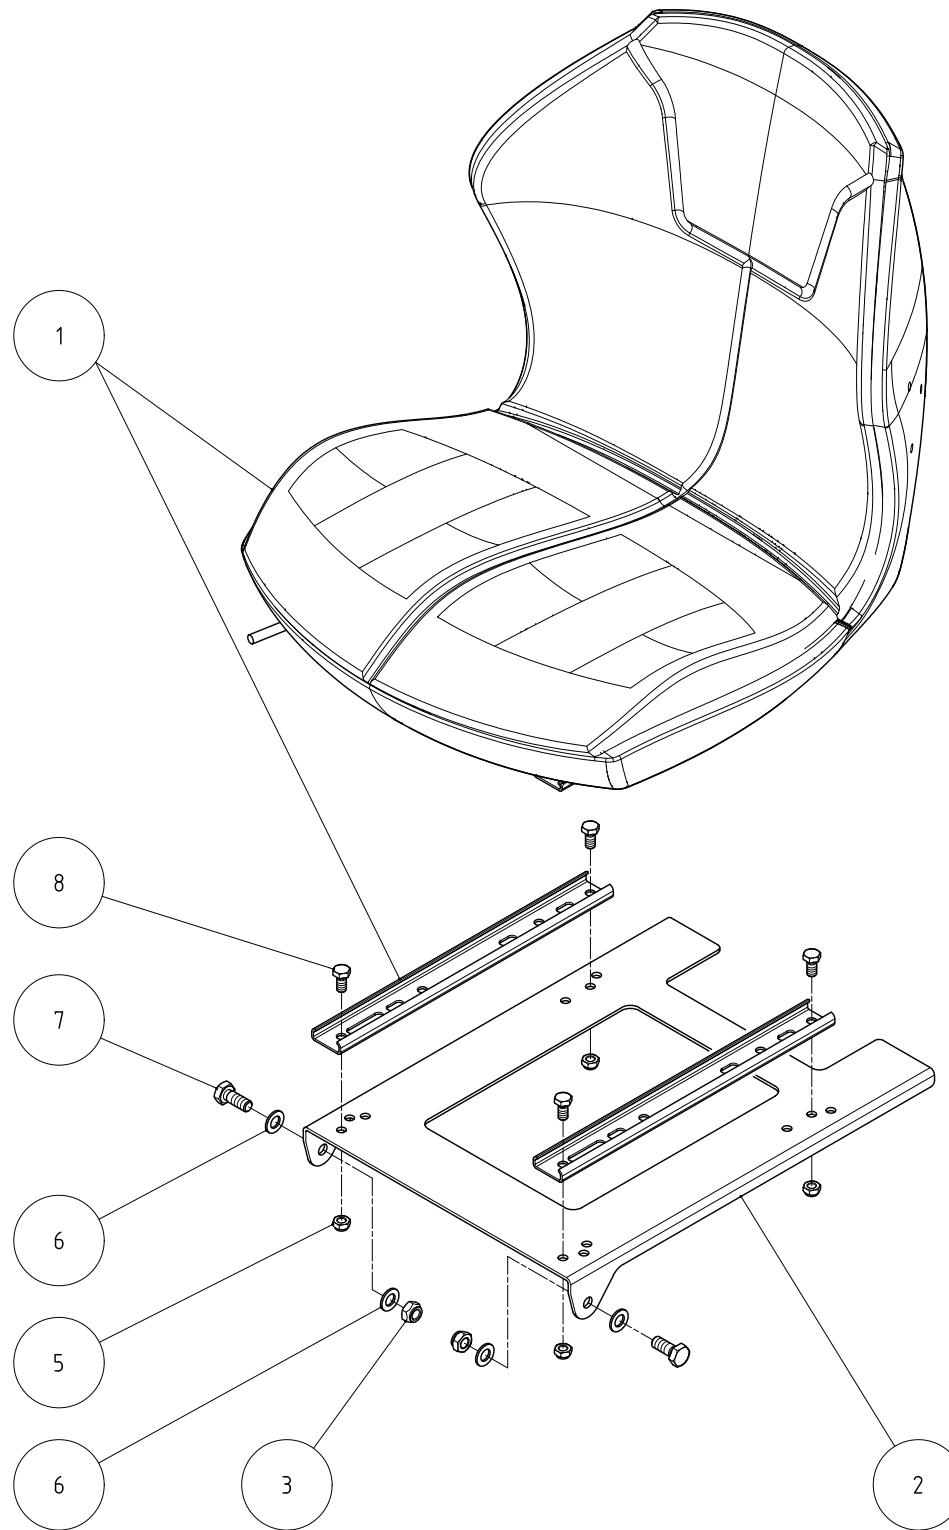

TAV 18

Ersatzteilliste/Spare Parts List Racoon 110 4x4 Kommunal
Gültig ab/Valid from ID Nr. 4747022001
18 von 29

Tafel	Ref. No.	Code	Stella Artikel Nr.	Beschreibung	Description	Menge/Qtà
TAV 18	1	37701030	84831		drags	1
TAV 18	2	6HT101B0	84788		Seat support plate	1
TAV 18	3	3322105T	70012		Nut	2
TAV 18	5	3322104T	70009		Nut	4
TAV 18	6	3700107T	70016		Washer	4
TAV 18	7	3931375T	70092		Screw	2
TAV 18	8	3931285T	70051		Screw	4