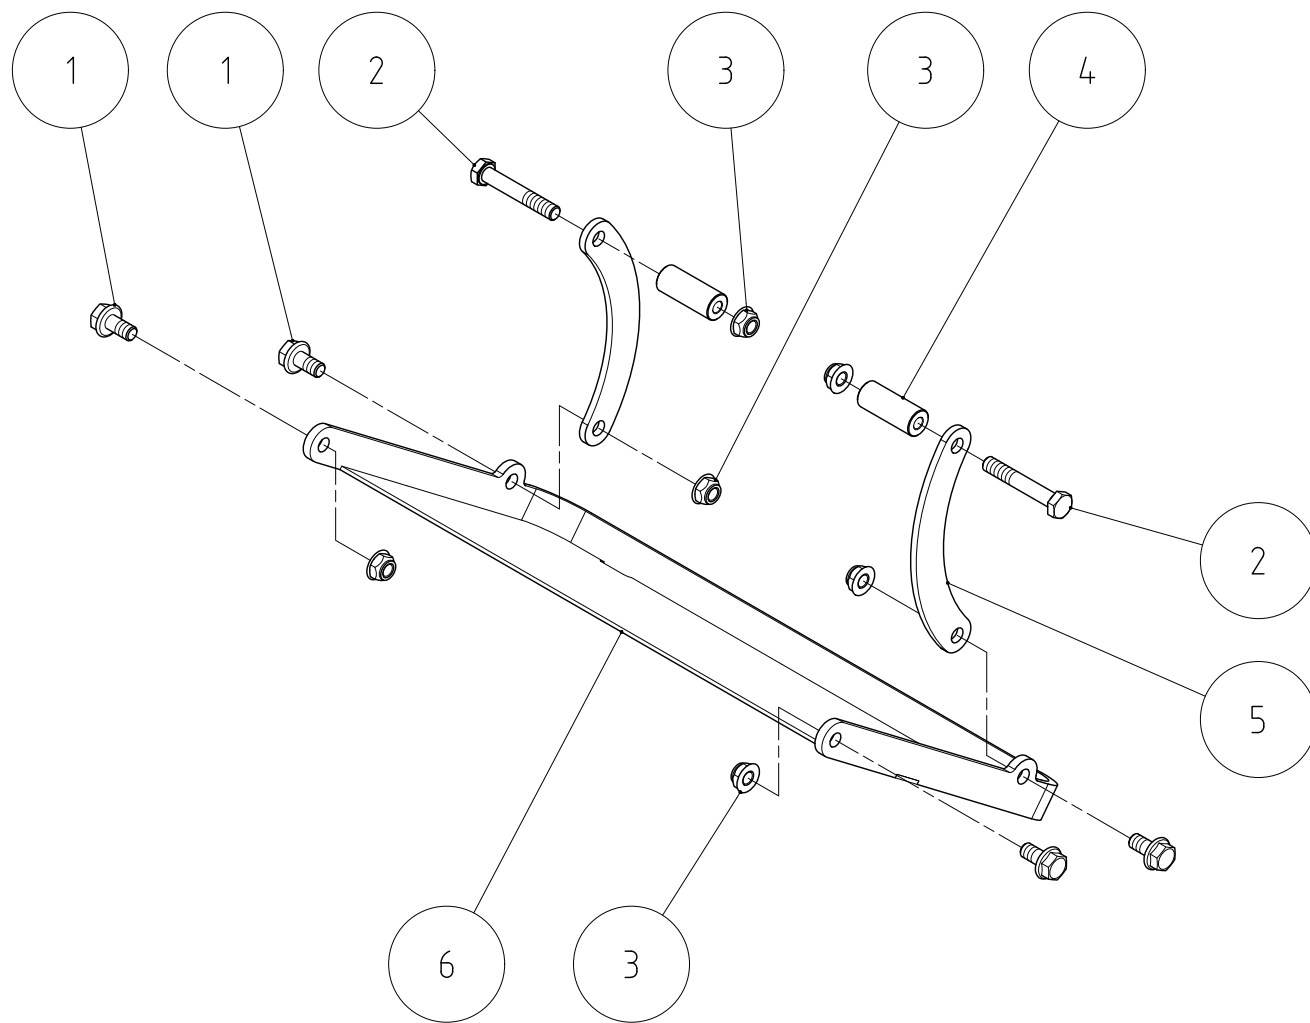

TAV 17 6BT009PA

Ersatzteilliste/Spare Parts List Racoon 110 4x4 Kommunal
Gültig ab/Valid from ID Nr. 4747022001
17 von 29

Tafel	Ref. No.	Code	Stella Artikel Nr.	Beschreibung	Description	Menge/Qtà
TAV 17	1	38011400	70941		Seeger	2
TAV 17	2	6GV05600	84766		Pulley	1
TAV 17	3	32541050	70668		Bearing	1
TAV 17	4	6CT256T0	84690		Bushing	1
TAV 17	5	3930320T	70503		Screw	1
TAV 17	6	6BT009T0	84673		Belt tensioner plate	1
TAV 17	7	6HP00280	84771		Thickness	1
TAV 17	8	3325101T	71246		Nut	2
TAV 17	9	36871170	84544		Shim	2
TAV 17	10	32510010	84523		Bearing	1
TAV 17	11	6HC140T0	84769		Washer	1
TAV 17	12	3931300T	70035		Screw	1
TAV 17	13	3701130T	70082		Washer	1

TAV 18

Ersatzteilliste/Spare Parts List Racoon 110 4x4 Kommunal
Gültig ab/Valid from ID Nr. 4747022001
18 von 29

Tafel	Ref. No.	Code	Stella Artikel Nr.	Beschreibung	Description	Menge/Qtà
TAV 18	1	37701030	84831		drags	1
TAV 18	2	6HT101B0	84788		Seat support plate	1
TAV 18	3	3322105T	70012		Nut	2
TAV 18	5	3322104T	70009		Nut	4
TAV 18	6	3700107T	70016		Washer	4
TAV 18	7	3931375T	70092		Screw	2
TAV 18	8	3931285T	70051		Screw	4

TAV 20

Ersatzteilliste/Spare Parts List Racoon 110 4x4 Kommunal
Gültig ab/Valid from ID Nr. 4747022001
20 von 29

Tafel	Ref. No.	Code	Stella Artikel Nr.	Beschreibung	Description	Menge/Qtà
TAV 20	1	3946102T	84611	Schraube	Screw	4
TAV 20	2	3930335T	70268	Schraube	Screw	2
TAV 20	3	3298103T	71247	Mutter	Nut	6
TAV 20	4	6CT237T0	84688	Abstandshalter	Spacer	2
TAV 20	5	6HQ074T0	84783	Stützbügel	Support bracket	2
TAV 20	6	5GQ064T0	84627	Platte Frontachse	Front axle protection	1