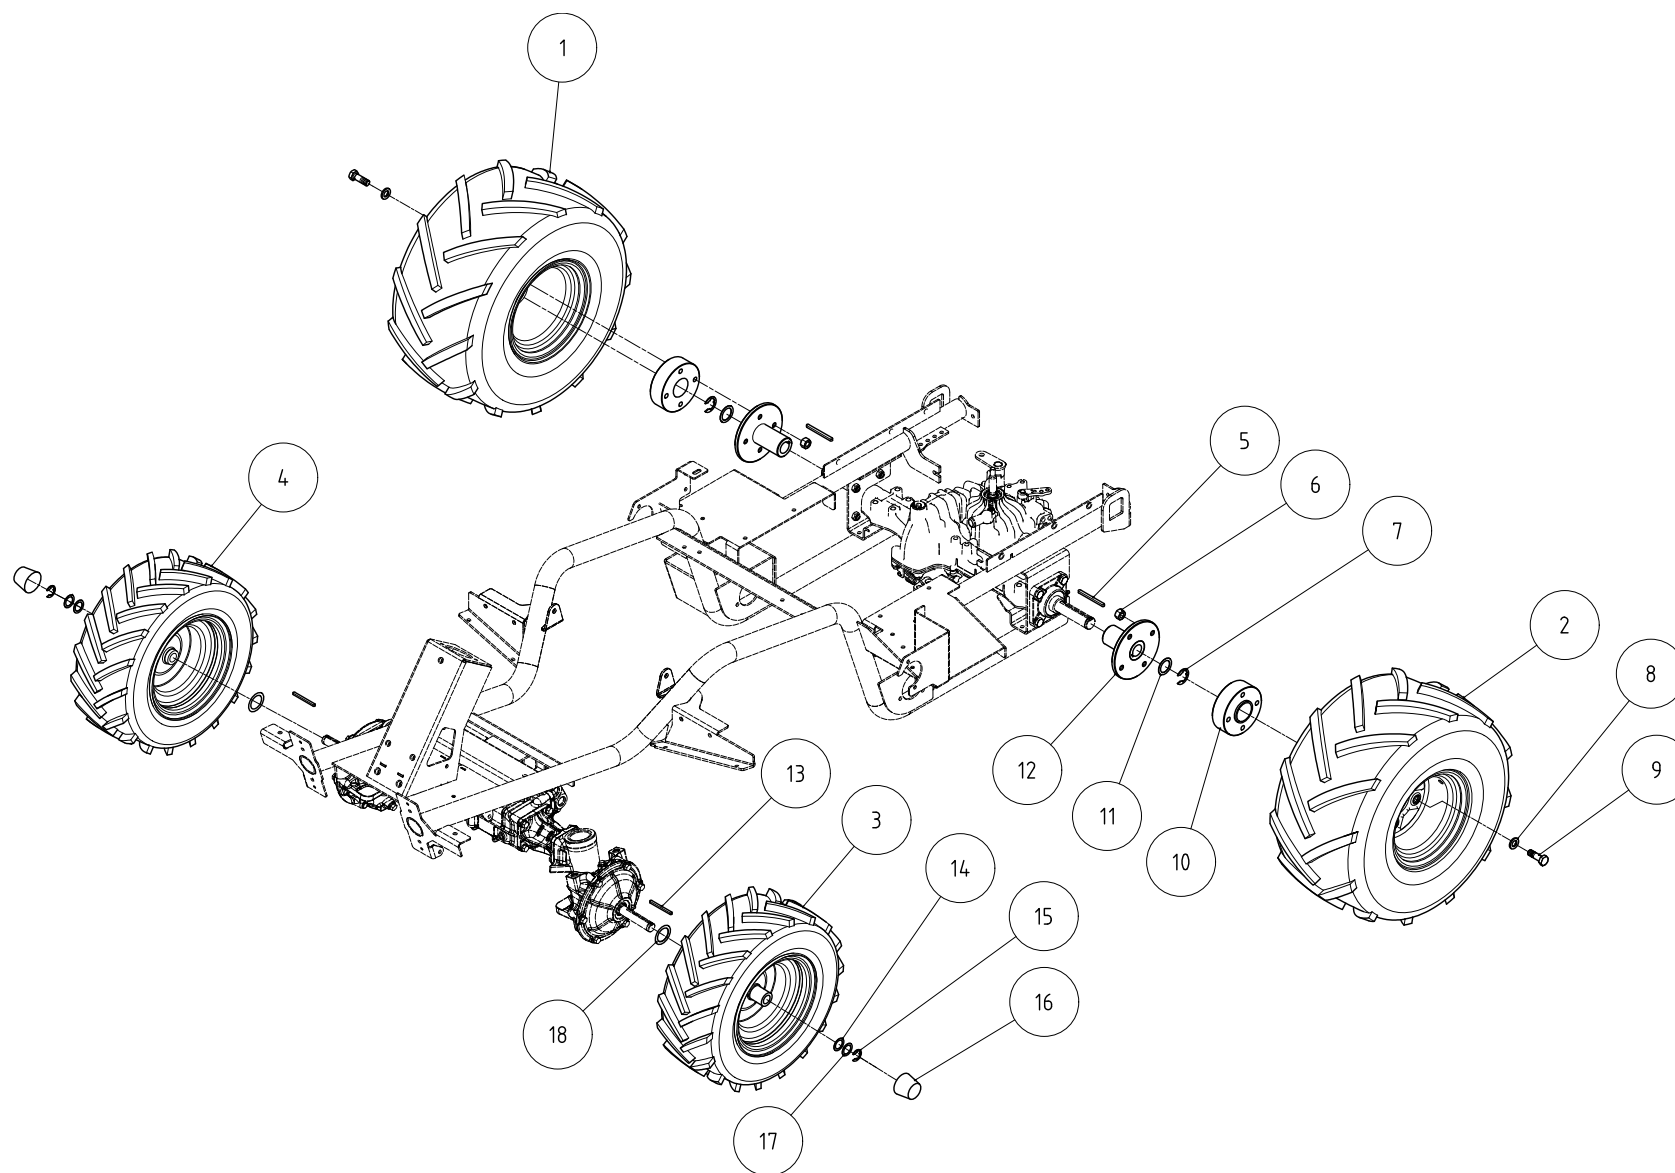

TAV 05

Ersatzteilliste/Spare Parts List Racoon 110 4x4 Kommunal

Gültig ab/Valid from ID Nr. 4747022001

5 von 29

Tafel	Ref. No.	Code	Stella Artikel Nr.	Beschreibung	Description	Menge/Qtà
TAV 05	1	36102440	84532	Briggs & Stratton Vanguard 26HP M	Briggs & Stratton Vanguard 26HP engine	1
TAV 05	2	30820020	84516	Taper Spannbuchse	Taper Pulley	1
TAV 05	3	36841050	82518	Keilriemenscheibe	Pulley	1
TAV 05	4	31401560	84518	Passfeder	Key	1
TAV 05	5	6GV05200	84761	Keilriemenscheibe	Pulley	1
TAV 05	6	39112450	84571	Gewindestift	Pin	2
TAV 05	7	39103350	84570	Gewindestift	Pin	2
TAV 05	8	6GV05300	84762	Keilriemenscheibe	Pulley	1
TAV 05	9	31001760	84501	Keilriemen Messerantrieb	Belt GATES	1
TAV 05	10	31001770	84502	Keilriemen Motor - Hydrostat	Belt	1
TAV 05	11	3730105T	84601	Federung	Grower washer	4
TAV 05	12	39371020	84819	Zoltschraube	Screw	4
TAV 05	13	34601090	84529	Auspuff-Dichtung	Exhaust gasket	2
TAV 05	14	5FS025C0	84621	Auspuff	Exhaust	1
TAV 05	15	33801290	84591	Kabelbinder	Cable tie	2
TAV 05	16	3946102T	84611	Schraube	Screw	1
TAV 05	17	6HQ071T0	84780	Schalldämpferhalterung	Muffler support	1
TAV 05	18	3298103T	71247	Mutter	Nut	1
TAV 05	19	39441010	84573	Masseschraube	Ground screw	1
TAV 05	20	36331030	84533	Federsatz zum Einstellen der Drehu	Spring kit for adjusting turns	1
TAV 05	21	33801280	84590	Befestigung Schalldämpfer	Muffler collar	1
TAV 05	22	5LH006C0	84651	Auspuffkrümmer	Exhaust manifold	1
TAV 05	23	3946101T	84610	Schraube	Screw	4
TAV 05	24	3325101T	71246	Mutter	Nut	4