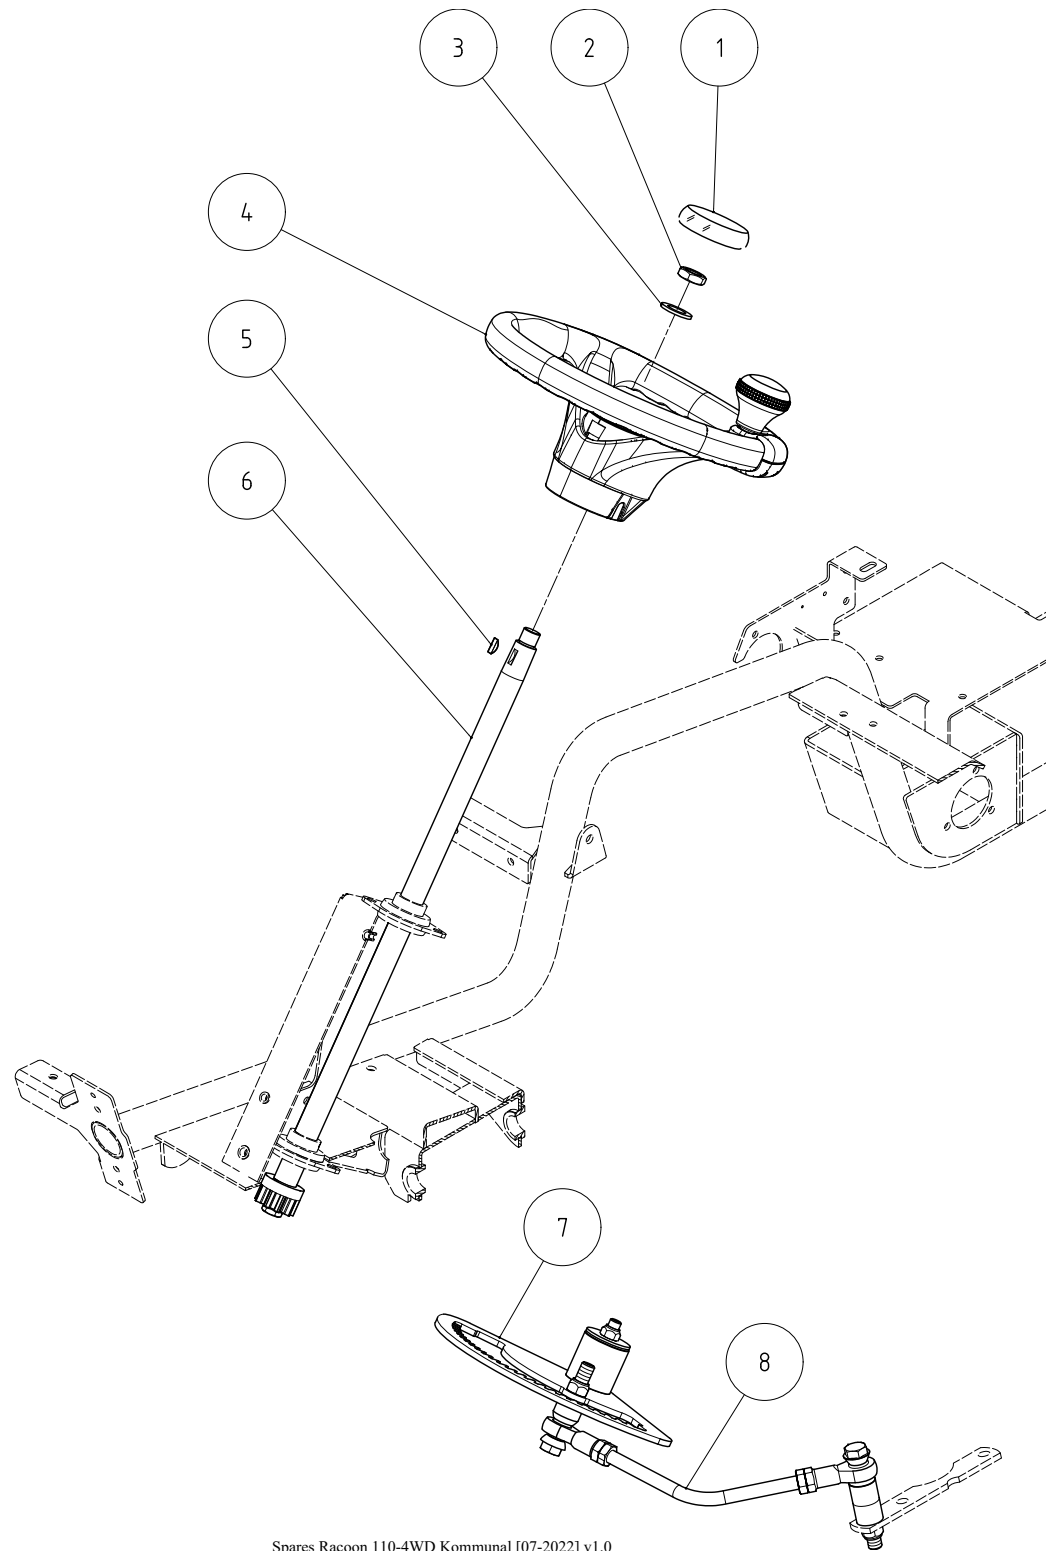

TAV 10

Ersatzteilliste/SparePartsListRacoon1104x4Kommunal
Gültig ab/Valid from IDNr.4747022001
10 von29

Tafel	Ref. No.	Code	Stella Artikel Nr.	Beschreibung	Description	Menge/Qtà
TAV 10	1	38601490	84555	Lenkradkappe	Flying plug	1
TAV 10	2	3295111T	84583	Mutter	Nut	1
TAV 10	3	3710113T	84600	Scheibe	Nut	1
TAV 10	4	38851030	84569	Lenkrad	Steering wheel	1
TAV 10	5	31411010	84520	Scheibenfeder	Disc key	1
TAV 10	6	(TAV 7)				
TAV 10	7	(TAV 14)				
TAV 10	8	(TAV 13)