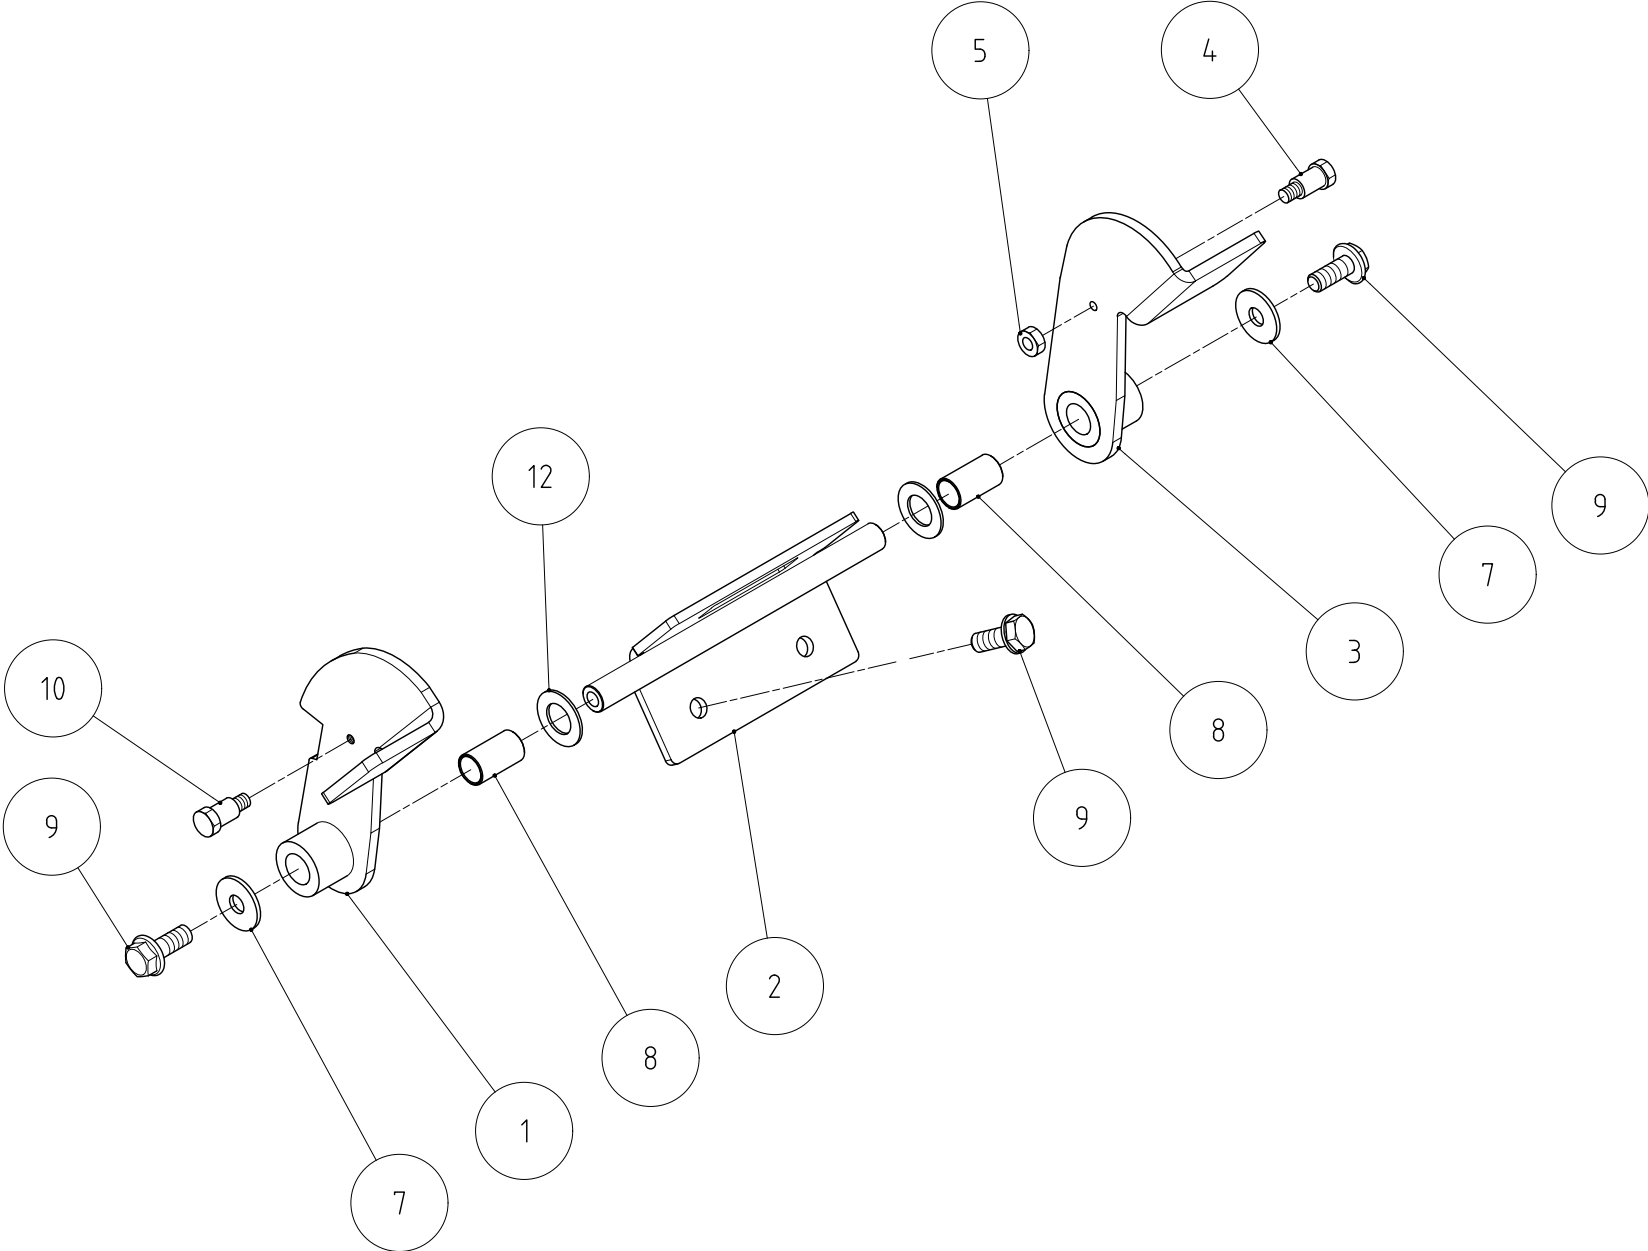

TAV 12

Ersatzteilliste/Spare Parts List Racoon 110 4x4 Kommunal
Gültig ab/Valid from ID Nr. 4747022001
12 von 29

Tafel	Ref. No.	Code	Stella Artikel Nr.	Beschreibung	Description	Menge/Qtà
TAV 12	1	5GT007T0	84634	Pedal rechts - Getriebepbremse	Pedal - Transmission Brake	1
TAV 12	2	5HT522T0	84647	Pedalunterstützung	Pedal support	1
TAV 12	3	5GT006T0	84633	Pedal links - Differentialsperre	Left pedal - Differential lock	1
TAV 12	4	6LM105T0	84804	Spezialschraube	Special screw	1
TAV 12	5	3322103T	70102	Mutter	Nut	1
TAV 12	7	3701130T	70082	Scheibe	Washer	2
TAV 12	8	32201080	84521	Buchse	Bush	2
TAV 12	9	3946102T	84611	Schraube	Screw	4
TAV 12	10	6LM103T0	84862	Spezialschraube	Special screw	1
TAV 12	12	3700108T	70024	Scheibe	Washer	2