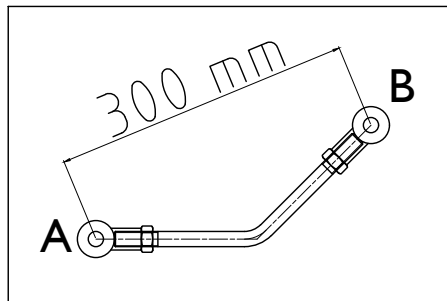

TAV 13 6LF024PA

Ersatzteilliste/Spare Parts List Racoon 110 4x4 Kommunal
Gültig ab/Valid from ID Nr. 4747022001
13 von 29

Tafel	Ref. No.	Code	Stella Artikel Nr.	Beschreibung	Description	Menge/Qtà
TAV 13	1	3930595T	84606	Schraube	Screw	1
TAV 13	2	37491010	84547	Konische Unterlegscheibe	Conical washer	4
TAV 13	3	38661010	84556	Gelenkkopf (Rechts)	Rod end	2
TAV 13	4	6CT293T0	84695	Abstandshalter	Spacer	3
TAV 13	5	3320107T	84586	Mutter	Nut	2
TAV 13	6	3292109T	71121	Mutter	Nut	2
TAV 13	7	6LF024T0	84797	Spurstange	Steering arm assembly	1
TAV 13	8	3700109T	70045	Scheibe	Washer	2
TAV 13	9	3930580T	70216	Schraube	Screw	1