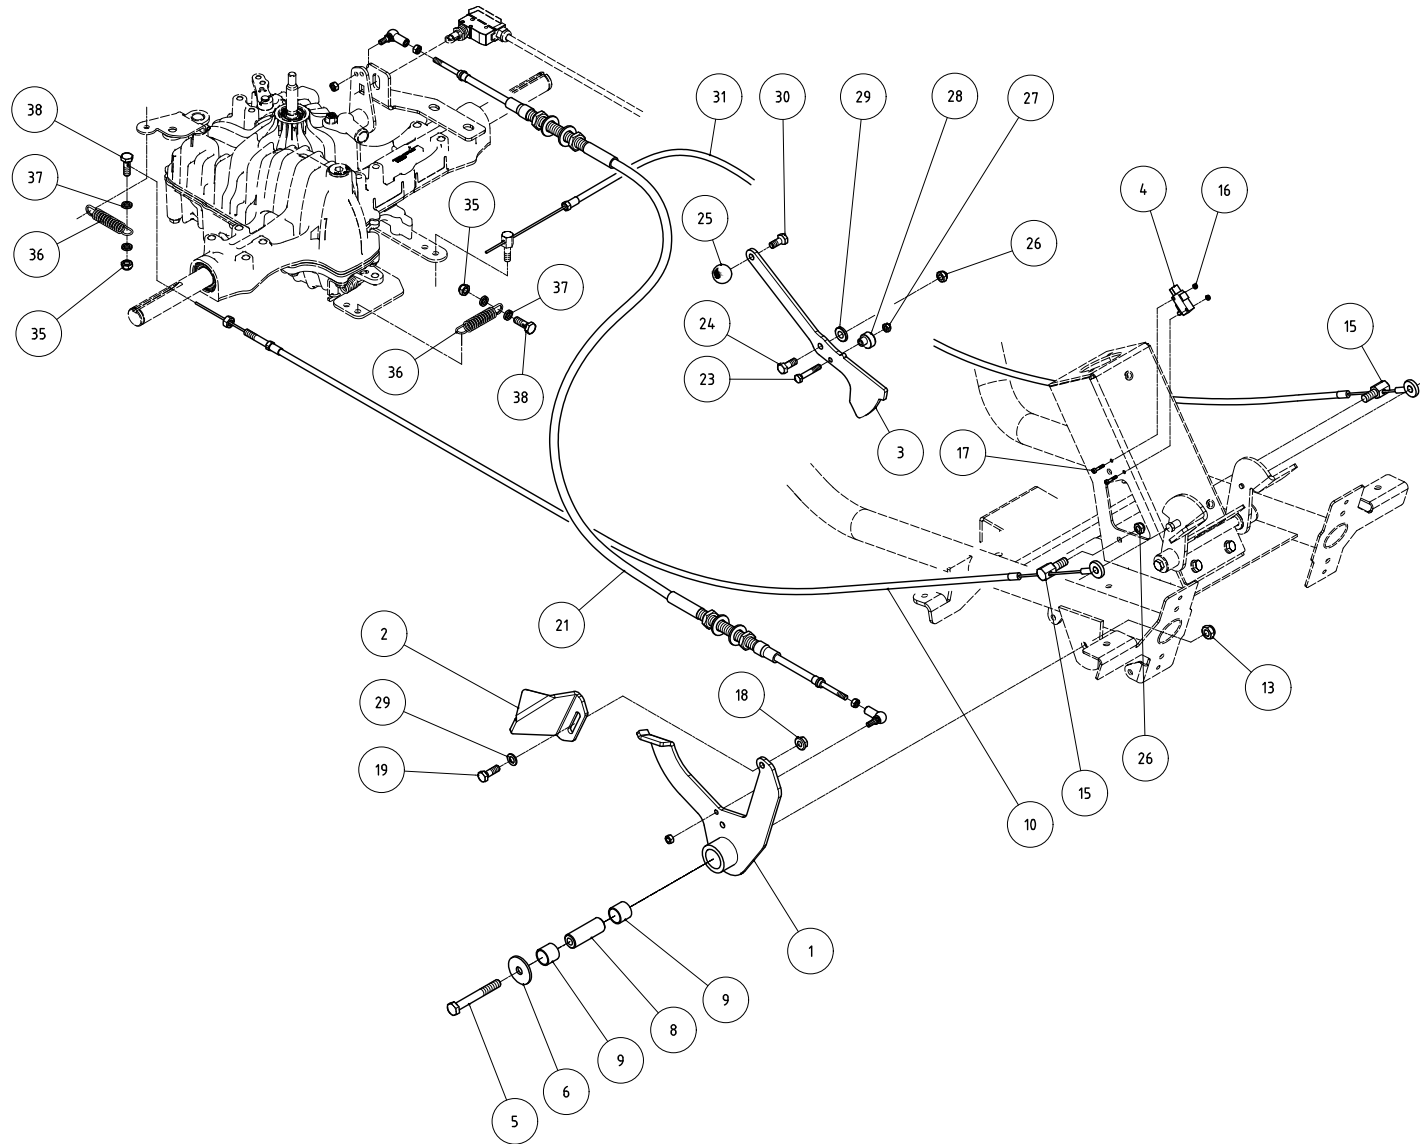

TAV 09

Ersatzteilliste/Spare Parts List Racoon 110 4x4 Kommunal

Gültig ab/Valid from ID Nr. 4747022001

9 von 29

Tafel	Ref. No.	Code	Stella Artikel Nr.	Beschreibung	Description	Menge/Qtà
TAV 09	1	5GT005T0	84632	Fahrpedal	Pedal F-R	1
TAV 09	2	6HQ073T0	84782	Pedalplatte	Pedal plate	1
TAV 09	3	6FL117T0	84710	Hebel Feststellbremse	Parking brake lever	1
TAV 09	4	34901150	84592	Mikro Messereinschaltung	PTO micro consensus	1
TAV 09	5	3930430T	70591	Schraube	Screw	1
TAV 09	6	3701145T	70079	Schraube	Washer	1
TAV 09	8	6BF16300	84660	Buchse für Pedal	Pedal support pin	1
TAV 09	9	32201210	84812	Buchse	Taper bush	2
TAV 09	10	6DG25500	84504	Bowdenzug Bremse L=1750	Brake cable	1
TAV 09	13	3322105T	70012	Mutter	Nut	1
TAV 09	15	6DT016T0	84704	Threadlock (Verschlußschraube)	Thread Clamp	2
TAV 09	16	3322101T	70455	Mutter	Nut	2
TAV 09	17	3940103T	70528	Schraube	Screw	2
TAV 09	18	3325101T	71246	Mutter	Nut	1
TAV 09	19	3931295T	70077	Schraube	Screw	1
TAV 09	21	6DG25400	84700	Zug - Druck Kabel	Push-pull Cable	1
TAV 09	23	3930175T	71026	Schraube	Screw	1
TAV 09	24	3931290T	70180	Schraube	Screw	1
TAV 09	25	36601020	84594	Knopf Ø25	Knob Ø25	1
TAV 09	26	3322104T	70009	Mutter	Nut	3
TAV 09	27	3322103T	70102	Mutter	Nut	1
TAV 09	28	6GH102T0	84849	Zentrierbuchse	Centre bushing	1
TAV 09	29	3700106T	70014	Scheibe	Washer	2
TAV 09	30	3931285T	70051	Schraube	Screw	1
TAV 09	31	6DG25600	84505	Bowdenzug Differenzial	Differential cable	1
TAV 09	35	3290105T	84579	Mutter	Nut	2
TAV 09	36	6FU170T0	84716	Feder	Spring	2
TAV 09	37	3700105T	71627	Scheibe	Washer	4
TAV 09	38	6FT013T0	84714	Klemme	clamp	2