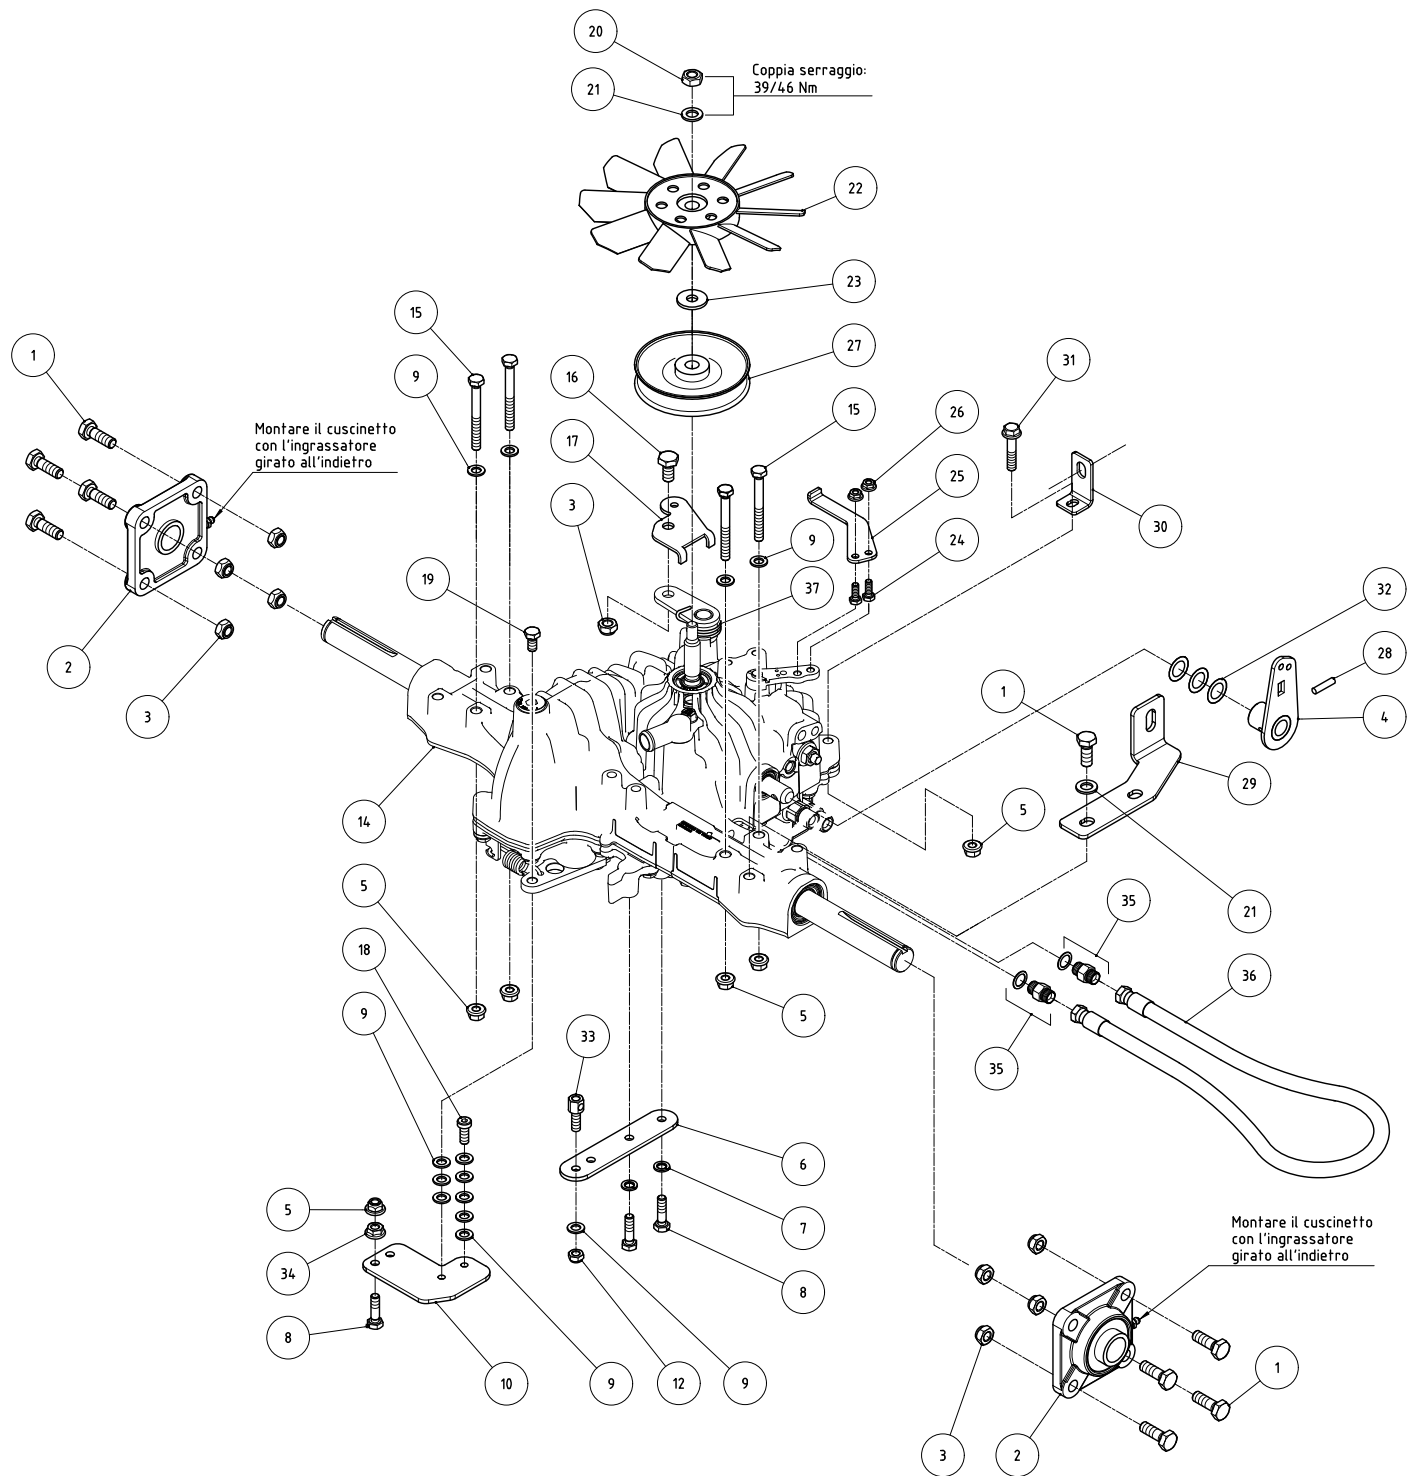

TAV 01

Ersatzteilliste/Spare Parts List Racoon 110 4x4 Kommunal

Gültig ab/Valid from ID Nr. 4747022001

1 von 29

Tafel	Ref. No.	Code	Stella Artikel Nr.	Beschreibung	Description	Menge/Qtà
TAV 01	1	3931380T	70100	Schraube	Screw	10
TAV 01	2	32631040	84525	Flanschlager	flanged bearing	2
TAV 01	3	3322105T	70012	Mutter	Nut	9
TAV 01	4	5FL109T0	84620	Hebel F-R	Lever F-R	1
TAV 01	5	3325101T	71246	Mutter	Nut	6
TAV 01	6	6GR080T0	84747	Differentialsperrplatte fest	Fixed differential lock plate	1
TAV 01	7	3730105T	84601	Federling	Grower washer	2
TAV 01	8	3931300T	70035	Schraube	Screw	3
TAV 01	9	3700106T	70014	Scheibe	Washer	13
TAV 01	10	6GR081T0	84748	Differentialsperre Platte mobil	Mobile differential lock plate	1
TAV 01	12	3322104T	70009	Mutter	Nut	1
TAV 01	14	38840050	84565	Tuff-Torq K-664E	Tuff-Torq K-664E	1
TAV 01	15	3930360T	70480	Schraube	Screw	4
TAV 01	16	39313700	70199	Schraube	Screw	1
TAV 01	17	6GR078T0	84746	Platte für Bremshebel	Plate for brake lever	1
TAV 01	18	3940365T	70522	Schraube	Screw	1
TAV 01	19	3931286T	70539	Schraube	Screw	1
TAV 01	20	3298104T	84584	Mutter	Nut	1
TAV 01	21	3700107T	70016	Scheibe	Washer	3
TAV 01	22	37551210	84548	Lüfter	Fan	1
TAV 01	23	3700109T	70045	Scheibe	Washer	1
TAV 01	24	3931225T	70101	Schraube	Screw	2
TAV 01	25	6GR082A0	84749	Bypass-Hebel	By-pass release lever	1
TAV 01	26	3298102T	71253	Mutter	Nut	2
TAV 01	27	6GV05100	84760	Riemenscheibe	Pulley	1
TAV 01	28	38191040	84553	Spiralspannstift	Spirol	1
TAV 01	29	6HT103T0	84789	Mikrounterstützung am Hydrogetriebe	Micro bracket Hydro transmission	1
TAV 01	30	6GL046T0	84727	L-förmige Platte	L-shaped plate	1
TAV 01	31	3946101T	84610	Schraube	Screw	1
TAV 01	32	6HP02050	84776	Passscheibe	Thickness	3
TAV 01	33	6DT016T0	84704	Threadlock (Verschlußschraube)	Thread Clamp	1
TAV 01	34	3298103T	71247	Mutter	Nut	1
TAV 01	35	36861160	84540	Gerade ESV	Nipples	2
TAV 01	36	38801290	84559	Rohr	Tube	1
TAV 01	37	6FU19100	84896	Feder	Spring	1